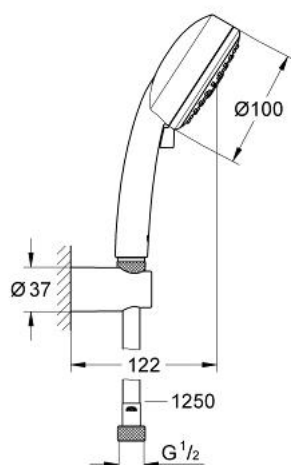

27 586 001 TEMPESTA COSMOPOLITAN 100 SET DE DUȘ CU 3 PULVERIZĂRI, CU BARĂ

DESCRIEREA PRODUSULUI

- Colour: cromat
- compus din:
 - hand shower Tempesta Cosmopolitan 100 (27 574)
 - suport de perete neregabil pentru duș (27 594)
 - furtun de duș Relaxaflex de 1250 mm 1/2" x 1/2" (28 150)
 - limitator de debit 9,5 l/min.
- GROHE EcoJoy tehnologie pentru reducerea consumului de apă
- pulverizare perfectă cu tehnologia GROHE DreamSpray
- suprafață GROHE LongLife
- sistem anti-calcar GROHE SpeedClean
- Inner WaterGuide pentru o durabilitate crescută în utilizare
- compatibil cu boilere
- presiunea minimă recomandată 1.0 bar