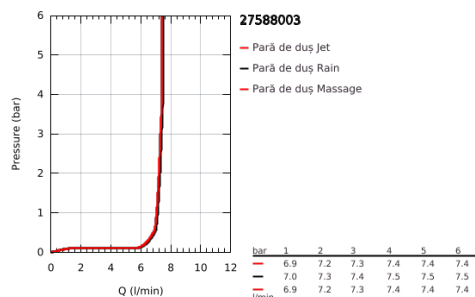

27 588 003 TEMPESTA CUBE 110 SET DUȘ CU 3 PULVERIZĂRI, CU SUPORT DE PERETE

DESCRIEREA PRODUSULUI

- Colour: cromat
- compus din:
 - hand shower Tempesta Cube 110 (27 574)
 - tipuri de jet: Jet / Rain / Massage
 - maximum flow rate (at 3 bar): 7.4 l/min
 - wall shower holder Tempesta, non-adjustable (28 605)
 - furtun de duș Relaxaflex de 1500 mm 1/2" x 1/2" (28 151)
 - GROHE EcoJoy tehnologie pentru reducerea consumului de apă
 - GROHE SmartSwitch - easily rotate the dial to enjoy your preferred spray option
 - pulverizare perfectă cu tehnologia GROHE DreamSpray
 - suprafață GROHE LongLife
 - sistem anti-calcar GROHE SpeedClean
 - Inner WaterGuide pentru o durabilitate crescută în utilizare
 - protecție de silicon Shockproof ce previne deteriorarea cauzată de căderea dușului
 - presiunea minimă recomandată 1.0 bar
 - compatibil cu boilere
 - professional edition

27 588 003 **TEMPESTA CUBE 110 SET DUȘ CU 3 PULVERIZĂRI, CU SUPORT DE PERETE**

PIESE DE SCHIMB , noiembrie 2021 – now

1: Filtru impuritati (Spare part-nr. 0700200M)