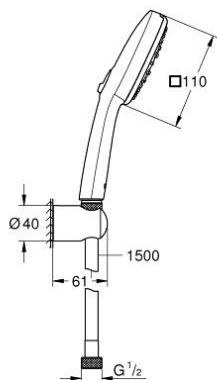

27 588 003 TEMPESTA CUBE 110 SET DUȘ CU 3 PULVERIZĂRI, CU SUPORT DE PERETE

DESCRIEREA PRODUSULUI

- Colour: cromat
- compus din:
 - hand shower Tempesta Cube 110 (27 574)
 - tipuri de jet: Jet / Rain / Massage
 - maximum flow rate (at 3 bar): 7.4 l/min
 - wall shower holder Tempesta, non-adjustable (28 605)
 - furtun de duș Relaxaflex de 1500 mm 1/2" x 1/2" (28 151)
 - GROHE EcoJoy tehnologie pentru reducerea consumului de apă
 - GROHE SmartSwitch - easily rotate the dial to enjoy your preferred spray option
 - pulverizare perfectă cu tehnologia GROHE DreamSpray
 - suprafață GROHE LongLife
 - sistem anti-calcar GROHE SpeedClean
 - Inner WaterGuide pentru o durabilitate crescută în utilizare
 - protecție de silicon Shockproof ce previne deteriorarea cauzată de căderea dușului
 - presiunea minimă recomandată 1.0 bar
 - compatibil cu boilere
 - professional edition

27 588 003 **TEMPESTA CUBE 110 SET DUȘ CU 3 PULVERIZĂRI, CU SUPORT DE PERETE**

PIESE DE SCHIMB , noiembrie 2021 – now

1: Filtru impuritati (Spare part-nr. 0700200M)