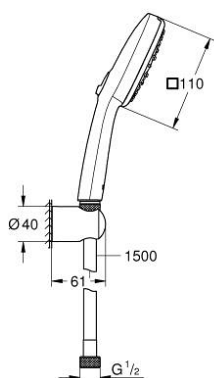

27 588 243 3 TEMPESTA CUBE 110 SET DUȘ CU 3 PULVERIZĂRI, CU SUPORT DE PERETE

DESCRIEREA PRODUSULUI

- Colour: matte black
- compus din:
 - hand shower Tempesta Cube 110
 - tipuri de jet: Jet / Rain / Massage
 - maximum flow rate (at 3 bar): 7.4 l/min
 - wall shower holder Tempesta, non-adjustable (28 605)
 - shower hose Relexaflex 1500 mm 1/2" x 1/2"
- GROHE EcoJoy tehnologie pentru reducerea consumului de apă
- GROHE SmartSwitch - easily rotate the dial to enjoy your preferred spray option
- pulverizare perfectă cu tehnologia GROHE DreamSpray
- sistem anti-calcar GROHE SpeedClean
- Inner WaterGuide pentru o durabilitate crescută în utilizare
- protecție de silicon Shockproof ce previne deteriorarea cauzată de căderea dușului
- presiunea minimă recomandată 1.0 bar
- compatibil cu boilere
- professional edition

27 588 243 3 **TEMPESTA CUBE 110 SET DUȘ CU 3 PULVERIZĂRI, CU SUPORT DE PERETE**

PIESE DE SCHIMB , noiembrie 2023 – now

1: Filtru impuritati (Spare part-nr. 0700200M)