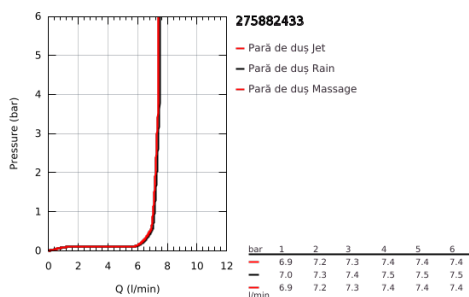

27 588 243 3 TEMPESTA CUBE 110 SET DUȘ CU 3 PULVERIZĂRI, CU SUPORT DE PERETE

DESCRIEREA PRODUSULUI

- Colour: matte black
- compus din:
 - hand shower Tempesta Cube 110
 - tipuri de jet: Jet / Rain / Massage
 - maximum flow rate (at 3 bar): 7.4 l/min
 - wall shower holder Tempesta, non-adjustable (28 605)
 - shower hose Relexaflex 1500 mm 1/2" x 1/2"
- GROHE EcoJoy tehnologie pentru reducerea consumului de apă
- GROHE SmartSwitch - easily rotate the dial to enjoy your preferred spray option
- pulverizare perfectă cu tehnologia GROHE DreamSpray
- sistem anti-calcar GROHE SpeedClean
- Inner WaterGuide pentru o durabilitate crescută în utilizare
- protecție de silicon Shockproof ce previne deteriorarea cauzată de căderea dușului
- presiunea minimă recomandată 1.0 bar
- compatibil cu boilere
- professional edition

27 588 243 3 **TEMPESTA CUBE 110 SET DUȘ CU 3 PULVERIZĂRI, CU SUPORT DE PERETE**

PIESE DE SCHIMB , noiembrie 2023 – now

1: Filtru impuritati (Spare part-nr. 0700200M)