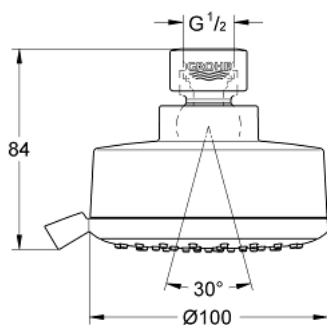

27 591 000 TEMPESTA COSMOPOLITAN 100 DUȘ FIX CU 4 PULVERIZĂRI

DESCRIEREA PRODUSULUI

- Colour: cromat
- tipuri de jet: GROHE Rain O², Rain, Massage, Jet
- Ø 100 mm
- racord cu bilă +/- 15° rotativă
- filet de legătură de 1/2"
- limitator de debit la 9.5 l/min
- pulverizare perfectă cu tehnologia GROHE DreamSpray
- suprafață GROHE LongLife
- sistem anti-calcar GROHE SpeedClean
- Inner WaterGuide pentru o durabilitate crescută în utilizare
- compatibil cu boilere
- presiunea minimă recomandată 1.0 bar

27 591 000 TEMPESTA COSMOPOLITAN 100 DUȘ FIX CU 4 PULVERIZĂRI

PIESE DE SCHIMB , august 2010 – now

1: Fibră de etanșare cu diametrul de $\varnothing 18,5 \times \varnothing 12 \times 2$ (Spare part-nr. 0138900M)