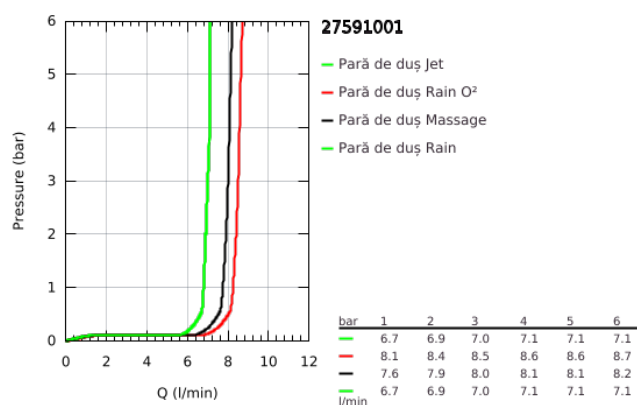

27 591 001 TEMPESTA COSMOPOLITAN 100 DUȘ FIX CU 4 PULVERIZĂRI

DESCRIEREA PRODUSULUI

- Colour: cromat
- tipuri de jet: GROHE Rain O², Rain, Massage, Jet
- maximum flow rate (at 3 bar): 8.5 l/min
- racord cu bilă +/- 15° rotativă
- filet de legătură de 1/2"
- GROHE EcoJoy tehnologie pentru reducerea consumului de apă
- pulverizare perfectă cu tehnologia GROHE DreamSpray
- suprafață GROHE LongLife
- sistem anti-calcar GROHE SpeedClean
- Inner WaterGuide pentru o durabilitate crescută în utilizare
- compatibil cu boilere
- presiunea minimă recomandată 1.0 bar

27 591 001 TEMPESTA COSMOPOLITAN 100 DUȘ FIX CU 4 PULVERIZĂRI

PIESE DE SCHIMB , martie 2017 – now

1: Fibra de etanșare cu diametrul de $\varnothing 18,5 \times \varnothing 12 \times 2$ (Spare part-nr. 0138900M)