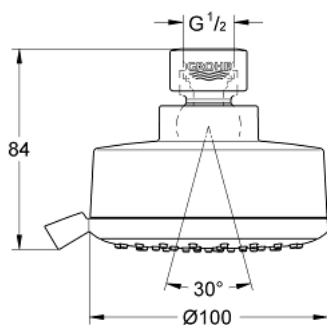

27 591 001 TEMPESTA COSMOPOLITAN 100 DUȘ FIX CU 4 PULVERIZĂRI

DESCRIEREA PRODUSULUI

- Colour: cromat
- tipuri de jet: GROHE Rain O², Rain, Massage, Jet
- maximum flow rate (at 3 bar): 8.5 l/min
- racord cu bilă +/- 15° rotativă
- filet de legătură de 1/2"
- GROHE EcoJoy tehnologie pentru reducerea consumului de apă
- pulverizare perfectă cu tehnologia GROHE DreamSpray
- suprafață GROHE LongLife
- sistem anti-calcar GROHE SpeedClean
- Inner WaterGuide pentru o durabilitate crescută în utilizare
- compatibil cu boilere
- presiunea minimă recomandată 1.0 bar

27 591 001 TEMPESTA COSMOPOLITAN 100 DUȘ FIX CU 4 PULVERIZĂRI

PIESE DE SCHIMB , martie 2017 – now

1: Fibra de etanșare cu diametrul de $\varnothing 18,5 \times \varnothing 12 \times 2$ (Spare part-nr. 0138900M)

2: Filtru impuritati (Spare part-nr. 48007000)