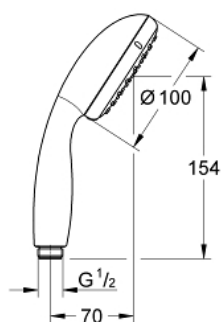

27 597 000 TEMPESTA 100 PARĂ DE DUȘ CU 2 PULVERIZĂRI

DESCRIEREA PRODUSULUI

- Colour: cromat
- tipuri de jet: Rain, Jet
- pulverizare perfectă cu tehnologia GROHE DreamSpray
- suprafață GROHE LongLife
- sistem anti-calcar GROHE SpeedClean
- Inner WaterGuide pentru o durabilitate crescută în utilizare
- protecție de silicon Shockproof ce previne deteriorarea cauzată de căderea dușului
- sistem universal de montare compatibil cu furtunurile de duș standard
- compatibil cu boilere
- presiunea minimă recomandată 1.0 bar

27 597 000 TEMPESTA 100 PARĂ DE DUȘ CU 2 PULVERIZĂRI

PIESE DE SCHIMB , mai 2011 – now

1: Filtru impuritati (Spare part-nr. 0700200M)