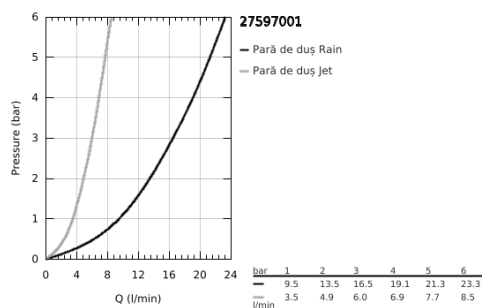

27 597 001 TEMPESTA 100 PARĂ DE DUȘ CU 2 PULVERIZĂRI

DESCRIEREA PRODUSULUI

- Colour: cromat
- tipuri de jet: Rain, Jet
- pulverizare perfectă cu tehnologia GROHE DreamSpray
- suprafață GROHE LongLife
- sistem anti-calcar GROHE SpeedClean
- Inner WaterGuide pentru o durabilitate crescută în utilizare
- protecție de silicon Shockproof ce previne deteriorarea cauzată de căderea dușului
- sistem universal de montare compatibil cu furtunurile de duș standard
- compatibil cu boilere
- presiunea minimă recomandată 1.0 bar

27 597 001 **TEMPESTA 100 PARĂ DE DUȘ CU 2 PULVERIZĂRI**

PIESE DE SCHIMB , iunie 2013 – now

1: Filtru impuritati (Spare part-nr. 0700200M)