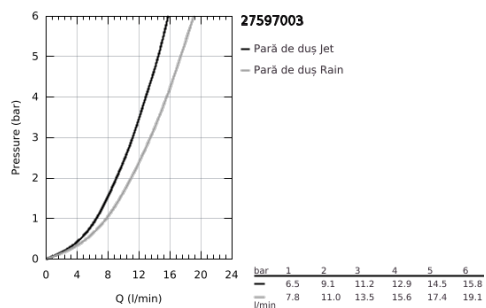

## 27 597 003 TEMPESTA 110 PARĂ DE DUȘ CU 2 PULVERIZĂRI

### DESCRIEREA PRODUSULUI

- Colour: cromat
- tipuri de jet: Rain, Jet
- maximum flow rate (at 3 bar): 13.5 l/min
- GROHE SmartSwitch - easily rotate the dial to enjoy your preferred spray option
- pulverizare perfectă cu tehnologia GROHE DreamSpray
- suprafață GROHE LongLife
- sistem anti-calcar GROHE SpeedClean
- Inner WaterGuide pentru o durabilitate crescută în utilizare
- protecție de silicon Shockproof ce previne deteriorarea cauzată de căderea dușului
- sistem universal de montare compatibil cu furtunurile de duș standard
- presiunea minimă recomandată 1.0 bar
- compatibil cu boilere
- professional edition

## 27 597 003 TEMPESTA 110 PARĂ DE DUȘ CU 2 PULVERIZĂRI

**PIESE DE SCHIMB** , aprilie 2020 – now

1: Filtru impuritati (Spare part-nr. 0700200M)