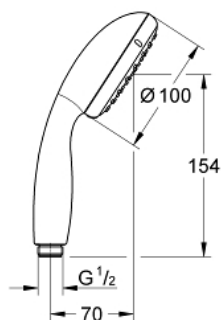

27 597 00E TEMPESTA 100 PARĂ DE DUȘ CU 2 PULVERIZĂRI

DESCRIEREA PRODUSULUI

- Colour: cromat
- tipuri de jet: Rain, Jet
- limitator de debit 5,7 l/min.
- pulverizare perfectă cu tehnologia GROHE DreamSpray
- suprafață GROHE LongLife
- sistem anti-calcar GROHE SpeedClean
- Inner WaterGuide pentru o durabilitate crescută în utilizare
- protecție de silicon Shockproof ce previne deteriorarea cauzată de căderea dușului
- sistem universal de montare compatibil cu furtunurile de duș standard
- compatibil cu boilere
- presiunea minimă recomandată 1.0 bar

27 597 00E TEMPESTA 100 PARĂ DE DUȘ CU 2 PULVERIZĂRI

PIESE DE SCHIMB , august 2010 – now

1: Filtru impuritati (Spare part-nr. 0700200M)