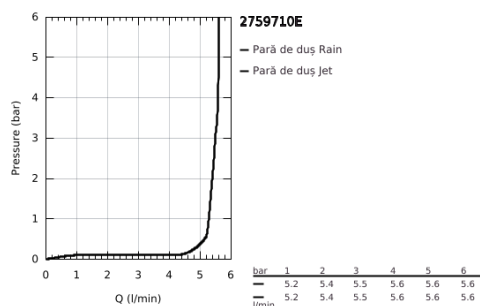

## 27 597 10E TEMPESTA 100 PARĂ DE DUȘ CU 2 PULVERIZĂRI

### DESCRIEREA PRODUSULUI

- Colour: cromat
- tipuri de jet: Rain, Jet
- limitator de debit 5,7 l/min.
- pulverizare perfectă cu tehnologia GROHE DreamSpray
- suprafață GROHE LongLife
- sistem anti-calcar GROHE SpeedClean
- Inner WaterGuide pentru o durabilitate crescută în utilizare
- protecție de silicon Shockproof ce previne deteriorarea cauzată de căderea dușului
- sistem universal de montare compatibil cu furtunurile de duș standard
- compatibil cu boilere
- presiunea minimă recomandată 1.0 bar

## 27 597 10E TEMPESTA 100 PARĂ DE DUȘ CU 2 PULVERIZĂRI

**PIESE DE SCHIMB** , iunie 2013 – now

1: Filtru impuritati (Spare part-nr. 0700200M)