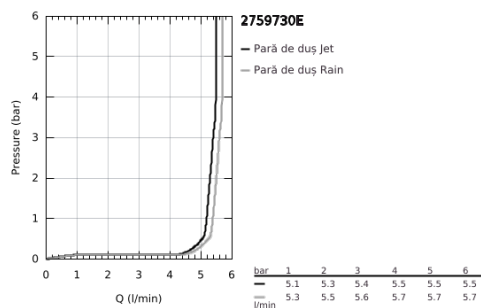

27 597 30E TEMPESTA 110 PARĂ DE DUȘ CU 2 PULVERIZĂRI

DESCRIEREA PRODUSULUI

- Colour: cromat
- tipuri de jet: Rain, Jet
- maximum flow rate (at 3 bar): 5.6 l/min
- GROHE EcoJoy - extra efficient water usage, perfect flow
- GROHE SmartSwitch - easily rotate the dial to enjoy your preferred spray option
- pulverizare perfectă cu tehnologia GROHE DreamSpray
- suprafață GROHE LongLife
- sistem anti-calcar GROHE SpeedClean
- Inner WaterGuide pentru o durabilitate crescută în utilizare
- protecție de silicon Shockproof ce previne deteriorarea cauzată de căderea dușului
- sistem universal de montare compatibil cu furtunurile de duș standard
- presiunea minimă recomandată 1.0 bar
- compatibil cu boilere
- professional edition

27 597 30E TEMPESTA 110 PARĂ DE DUȘ CU 2 PULVERIZĂRI

PIESE DE SCHIMB , aprilie 2020 – now

1: Filtru impuritati (Spare part-nr. 0700200M)