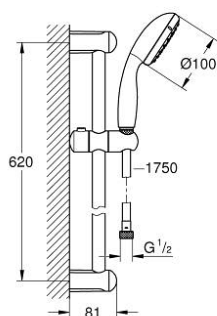

### DESCRIEREA PRODUSULUI

- Colour: cromat
- compus din:
  - pară de duș Tempesta 100 II (27 597)
  - bară de duș, 600 mm (27 523)
  - furtun de duș Relaxaflex de 1750 mm 1/2" x 1/2" (28 154)
  - pulverizare perfectă cu tehnologia GROHE DreamSpray
  - suprafață GROHE LongLife
  - sistem anti-calcar GROHE SpeedClean
  - Inner WaterGuide pentru o durabilitate crescută în utilizare
  - protecție de silicon Shockproof ce previne deteriorarea cauzată de căderea dușului
- compatibil cu boilere
- presiunea minimă recomandată 1.0 bar

### PIESE DE SCHIMB , mai 2011 – now

- 1: Suport pentru bară de duș (Spare part-nr. 48098000)
- 2: Piesă glisantă (Spare part-nr. 48099000)
- 3: Filtru impuritati (Spare part-nr. 0700200M)