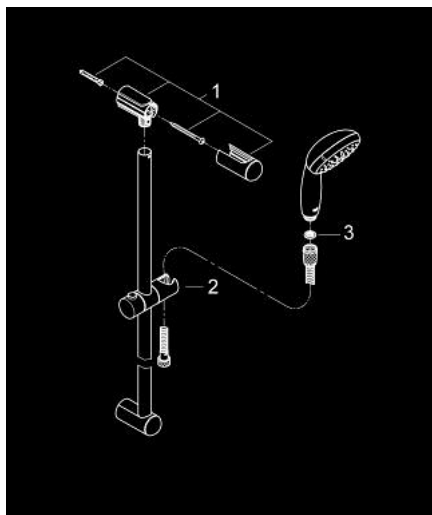

### DESCRIEREA PRODUSULUI

- Colour: cromat
- compus din:
  - pară de duș Tempesta 100 II (27 597)
  - bară de duș, 600 mm (27 523)
  - furtun de duș Relaxaflex de 1750 mm 1/2" x 1/2" (28 154)
  - pulverizare perfectă cu tehnologia GROHE DreamSpray
  - suprafață GROHE LongLife
  - sistem anti-calcar GROHE SpeedClean
  - Inner WaterGuide pentru o durabilitate crescută în utilizare
  - protecție de silicon Shockproof ce previne deteriorarea cauzată de căderea dușului
- compatibil cu boilere
- presiunea minimă recomandată 1.0 bar

### PIESE DE SCHIMB , mai 2011 – now

- 1: Suport pentru bară de duș (Spare part-nr. 48098000)
- 2: Piesă glisantă (Spare part-nr. 48099000)
- 3: Filtru impuritati (Spare part-nr. 0700200M)