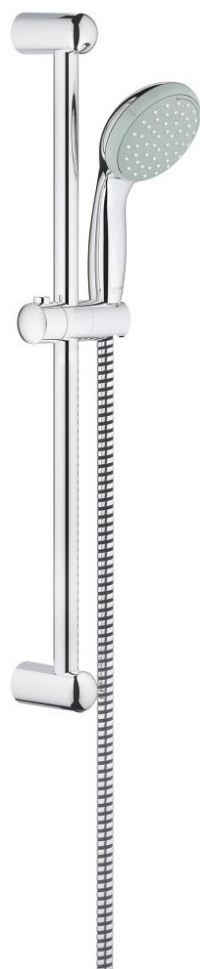

## 27 598 000 TEMPESTA 100 SET DUȘ CU 2 PULVERIZĂRI, CU BARĂ

### DESCRIEREA PRODUSULUI

- Colour: cromat
- compus din:
  - pară de duș Tempesta 100 II (27 597)
  - bară de duș, 600 mm (27 523)
  - furtun de duș Relaxaflex de 1750 mm 1/2" x 1/2" (28 154)
  - pulverizare perfectă cu tehnologia GROHE DreamSpray
  - suprafață GROHE LongLife
  - sistem anti-calcar GROHE SpeedClean
  - Inner WaterGuide pentru o durabilitate crescută în utilizare
  - protecție de silicon Shockproof ce previne deteriorarea cauzată de căderea dușului
- compatibil cu boilere
- presiunea minimă recomandată 1.0 bar

### PIESE DE SCHIMB , mai 2011 – now

- 1: Suport pentru bară de duș (Spare part-nr. 48098000)
- 2: Piesă glisantă (Spare part-nr. 48099000)
- 3: Filtru impuritati (Spare part-nr. 0700200M)