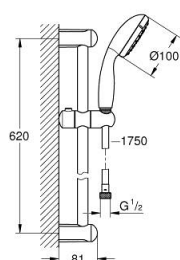

## 27 598 001 TEMPESTA 100 SET DUȘ CU 2 PULVERIZĂRI, CU BARĂ

### DESCRIEREA PRODUSULUI

- Colour: cromat
- compus din:
  - pară de duș Tempesta 100 II (27 597)
  - bară de duș, 600 mm (27 523)
  - furtun de duș Relaxaflex de 1750 mm 1/2" x 1/2" (28 154)
- pulverizare perfectă cu tehnologia GROHE DreamSpray
- suprafață GROHE LongLife
- sistem anti-calcar GROHE SpeedClean
- Inner WaterGuide pentru o durabilitate crescută în utilizare
- protecție de silicon Shockproof ce previne deteriorarea cauzată de căderea dușului
- compatibil cu boilere
- presiunea minimă recomandată 1.0 bar