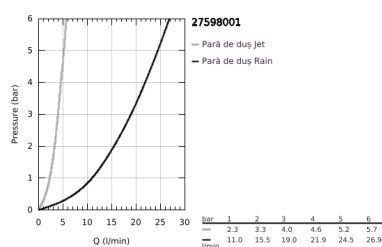

## 27 598 001 TEMPESTA 100 SET DUȘ CU 2 PULVERIZĂRI, CU BARĂ

### DESCRIEREA PRODUSULUI

- Colour: cromat
- compus din:
  - pară de duș Tempesta 100 II (27 597)
  - bară de duș, 600 mm (27 523)
  - furtun de duș Relaxaflex de 1750 mm 1/2" x 1/2" (28 154)
- pulverizare perfectă cu tehnologia GROHE DreamSpray
- suprafață GROHE LongLife
- sistem anti-calcar GROHE SpeedClean
- Inner WaterGuide pentru o durabilitate crescută în utilizare
- protecție de silicon Shockproof ce previne deteriorarea cauzată de căderea dușului
- compatibil cu boilere
- presiunea minimă recomandată 1.0 bar