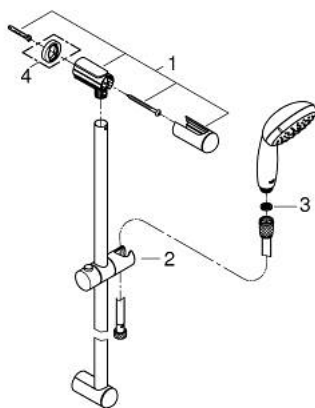

## 27 598 001 TEMPESTA 100 SET DUȘ CU 2 PULVERIZĂRI, CU BARĂ

### DESCRIEREA PRODUSULUI

- Colour: cromat
- compus din:
  - pară de duș Tempesta 100 II (27 597)
  - bară de duș, 600 mm (27 523)
  - furtun de duș Relaxaflex de 1750 mm 1/2" x 1/2" (28 154)
- pulverizare perfectă cu tehnologia GROHE DreamSpray
- suprafață GROHE LongLife
- sistem anti-calcar GROHE SpeedClean
- Inner WaterGuide pentru o durabilitate crescută în utilizare
- protecție de silicon Shockproof ce previne deteriorarea cauzată de căderea dușului
- compatibil cu boilere
- presiunea minimă recomandată 1.0 bar