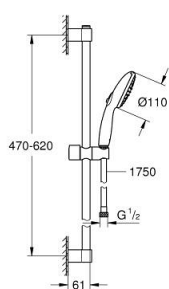

## 27 598 003 TEMPESTA 110 SHOWER RAIL SET 2 SPRAYS (RAIN, JET)

### DESCRIEREA PRODUSULUI

- Colour: cromat
- compus din:
  - hand shower Tempesta 110 (27 597)
  - maximum flow rate (at 3 bar): 13.5 l/min
  - bară de duș, 600 mm (27 523)
  - furtun de duș Relaxaflex de 1750 mm 1/2" x 1/2" (28 154)
  - GROHE SmartSwitch - easily rotate the dial to enjoy your preferred spray option
  - pulverizare perfectă cu tehnologia GROHE DreamSpray
  - suprafață GROHE LongLife
- Flexible Installation - 1 adjustable bracket for existing drill holes
- adjustable rail holder (turn and glide shower holder)
- sistem anti-calcar GROHE SpeedClean
- Inner WaterGuide pentru o durabilitate crescută în utilizare
- protecție de silicon Shockproof ce previne deteriorarea cauzată de căderea dușului
- presiunea minimă recomandată 1.0 bar
- compatibil cu boilere
- professional edition