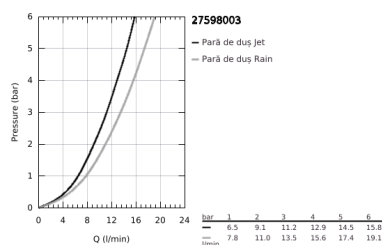

## 27 598 003 TEMPESTA 110 SHOWER RAIL SET 2 SPRAYS (RAIN, JET)

### DESCRIEREA PRODUSULUI

- Colour: cromat
- compus din:
  - hand shower Tempesta 110 (27 597)
  - maximum flow rate (at 3 bar): 13.5 l/min
  - bară de duș, 600 mm (27 523)
  - furtun de duș Relaxaflex de 1750 mm 1/2" x 1/2" (28 154)
  - GROHE SmartSwitch - easily rotate the dial to enjoy your preferred spray option
  - pulverizare perfectă cu tehnologia GROHE DreamSpray
  - suprafață GROHE LongLife
- Flexible Installation - 1 adjustable bracket for existing drill holes
- adjustable rail holder (turn and glide shower holder)
- sistem anti-calcar GROHE SpeedClean
- Inner WaterGuide pentru o durabilitate crescută în utilizare
- protecție de silicon Shockproof ce previne deteriorarea cauzată de căderea dușului
- presiunea minimă recomandată 1.0 bar
- compatibil cu boilere
- professional edition