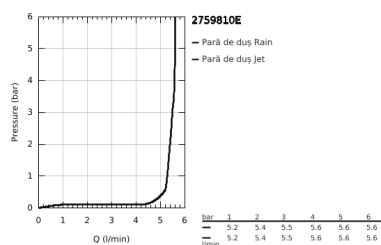

27 598 10E TEMPESTA 100 SET DUȘ CU 2 PULVERIZĂRI, CU BARĂ

DESCRIEREA PRODUSULUI

- Colour: cromat
- compus din:
 - pară de duș Tempesta 100 II (27 597)
 - maximum flow rate (at 3 bar): 5.7 l/min
 - bară de duș, 600 mm (27 523)
 - furtun de duș Relexaflex de 1750 mm 1/2" x 1/2" (28 154)
 - pulverizare perfectă cu tehnologia GROHE DreamSpray
 - suprafață GROHE LongLife
 - sistem anti-calcar GROHE SpeedClean
 - Inner WaterGuide pentru o durabilitate crescută în utilizare
 - protecție de silicon Shockproof ce previne deteriorarea cauzată de căderea dușului
 - compatibil cu boilere
 - presiunea minimă recomandată 1.0 bar

27 598 10E TEMPESTA 100 SET DUȘ CU 2 PULVERIZĂRI, CU BARĂ

PIESE DE SCHIMB , iunie 2013 – now

- 1: Suport pentru bară de duș (Spare part-nr. 48098000)
- 2: Piesă glisantă (Spare part-nr. 48099000)
- 3: Filtru impuritati (Spare part-nr. 0700200M)
- 4: Suport de echilibrare (Spare part-nr. 48051000)*