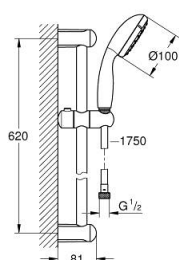

27 598 10E TEMPESTA 100 SET DUȘ CU 2 PULVERIZĂRI, CU BARĂ

DESCRIEREA PRODUSULUI

- Colour: cromat
- compus din:
 - pară de duș Tempesta 100 II (27 597)
 - maximum flow rate (at 3 bar): 5.7 l/min
 - bară de duș, 600 mm (27 523)
 - furtun de duș Relexaflex de 1750 mm 1/2" x 1/2" (28 154)
 - pulverizare perfectă cu tehnologia GROHE DreamSpray
 - suprafață GROHE LongLife
 - sistem anti-calcar GROHE SpeedClean
 - Inner WaterGuide pentru o durabilitate crescută în utilizare
 - protecție de silicon Shockproof ce previne deteriorarea cauzată de căderea dușului
 - compatibil cu boilere
 - presiunea minimă recomandată 1.0 bar

27 598 10E TEMPESTA 100 SET DUȘ CU 2 PULVERIZĂRI, CU BARĂ

PIESE DE SCHIMB , iunie 2013 – now

- 1: Suport pentru bară de duș (Spare part-nr. 48098000)
- 2: Piesă glisantă (Spare part-nr. 48099000)
- 3: Filtru impuritati (Spare part-nr. 0700200M)
- 4: Suport de echilibrare (Spare part-nr. 48051000)*