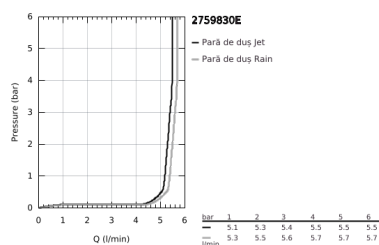

27 598 30E TEMPESTA 110 SHOWER RAIL SET 2 SPRAYS (RAIN, JET)

DESCRIEREA PRODUSULUI

- Colour: cromat
- compus din:
 - hand shower Tempesta 110 (27 597)
 - maximum flow rate (at 3 bar): 5.6 l/min
 - bară de duș, 600 mm (27 523)
 - furtun de duș Relaxaflex de 1750 mm 1/2" x 1/2" (28 154)
 - GROHE SmartSwitch - easily rotate the dial to enjoy your preferred spray option
 - pulverizare perfectă cu tehnologia GROHE DreamSpray
 - suprafață GROHE LongLife
- Flexible Installation - 1 adjustable bracket for existing drill holes
- adjustable rail holder (turn and glide shower holder)
- sistem anti-calcar GROHE SpeedClean
- Inner WaterGuide pentru o durabilitate crescută în utilizare
- protecție de silicon Shockproof ce previne deteriorarea cauzată de căderea dușului
- presiunea minimă recomandată 1.0 bar
- compatibil cu boilere
- professional edition

27 598 30E TEMPESTA 110 SHOWER RAIL SET 2 SPRAYS (RAIN, JET)

PIESE DE SCHIMB , aprilie 2020 – now

1: Suport pentru bară de duș (Spare part-nr. 48607000)

2: Piesă glisantă (Spare part-nr. 48609000)

3: Suport pentru bară de duș (Spare part-nr. 48608000)