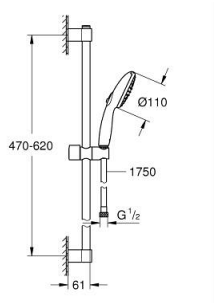

27 598 30E TEMPESTA 110 SHOWER RAIL SET 2 SPRAYS (RAIN, JET)

DESCRIEREA PRODUSULUI

- Colour: cromat
- compus din:
 - hand shower Tempesta 110 (27 597)
 - maximum flow rate (at 3 bar): 5.6 l/min
 - bară de duș, 600 mm (27 523)
 - furtun de duș Relaxaflex de 1750 mm 1/2" x 1/2" (28 154)
 - GROHE EcoJoy - extra efficient water usage, perfect flow
 - GROHE SmartSwitch - easily rotate the dial to enjoy your preferred spray option
- pulverizare perfectă cu tehnologia GROHE DreamSpray
- suprafață GROHE LongLife
- Flexible Installation - 1 adjustable bracket for existing drill holes
- adjustable rail holder (turn and glide shower holder)
- sistem anti-calcar GROHE SpeedClean
- Inner WaterGuide pentru o durabilitate crescută în utilizare
- protecție de silicon Shockproof ce previne deteriorarea cauzată de căderea dușului
- presiunea minimă recomandată 1.0 bar
- compatibil cu boilere
- professional edition

27 598 30E TEMPESTA 110 SHOWER RAIL SET 2 SPRAYS (RAIN, JET)

PIESE DE SCHIMB , aprilie 2020 – now

1: Suport pentru bară de duș (Spare part-nr. 48607000)

2: Piesă glisantă (Spare part-nr. 48609000)

3: Suport pentru bară de duș (Spare part-nr. 48608000)