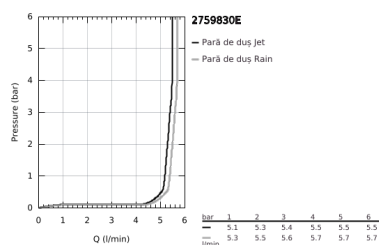

27 598 30E TEMPESTA 110 SHOWER RAIL SET 2 SPRAYS (RAIN, JET)

DESCRIEREA PRODUSULUI

- Colour: cromat
- compus din:
 - hand shower Tempesta 110 (27 597)
 - maximum flow rate (at 3 bar): 5.6 l/min
 - bară de duș, 600 mm (27 523)
 - furtun de duș Relaxaflex de 1750 mm 1/2" x 1/2" (28 154)
 - GROHE EcoJoy - extra efficient water usage, perfect flow
 - GROHE SmartSwitch - easily rotate the dial to enjoy your preferred spray option
- pulverizare perfectă cu tehnologia GROHE DreamSpray
- suprafață GROHE LongLife
- Flexible Installation - 1 adjustable bracket for existing drill holes
- adjustable rail holder (turn and glide shower holder)
- sistem anti-calcar GROHE SpeedClean
- Inner WaterGuide pentru o durabilitate crescută în utilizare
- protecție de silicon Shockproof ce previne deteriorarea cauzată de căderea dușului
- presiunea minimă recomandată 1.0 bar
- compatibil cu boilere
- professional edition

27 598 30E TEMPESTA 110 SHOWER RAIL SET 2 SPRAYS (RAIN, JET)

PIESE DE SCHIMB , aprilie 2020 – now

1: Suport pentru bară de duș (Spare part-nr. 48607000)

2: Piesă glisantă (Spare part-nr. 48609000)

3: Suport pentru bară de duș (Spare part-nr. 48608000)