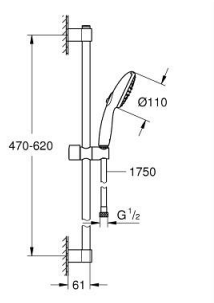

27 598 30E TEMPESTA 110 SHOWER RAIL SET 2 SPRAYS (RAIN, JET)

DESCRIEREA PRODUSULUI

- Colour: cromat
- compus din:
 - hand shower Tempesta 110 (27 597)
 - maximum flow rate (at 3 bar): 5.6 l/min
 - bară de duș, 600 mm (27 523)
 - furtun de duș Relaxaflex de 1750 mm 1/2" x 1/2" (28 154)
 - GROHE SmartSwitch - easily rotate the dial to enjoy your preferred spray option
 - pulverizare perfectă cu tehnologia GROHE DreamSpray
 - suprafață GROHE LongLife
- Flexible Installation - 1 adjustable bracket for existing drill holes
- adjustable rail holder (turn and glide shower holder)
- sistem anti-calcar GROHE SpeedClean
- Inner WaterGuide pentru o durabilitate crescută în utilizare
- protecție de silicon Shockproof ce previne deteriorarea cauzată de căderea dușului
- presiunea minimă recomandată 1.0 bar
- compatibil cu boilere
- professional edition

27 598 30E TEMPESTA 110 SHOWER RAIL SET 2 SPRAYS (RAIN, JET)

PIESE DE SCHIMB , aprilie 2020 – now

1: Suport pentru bară de duș (Spare part-nr. 48607000)

2: Piesă glisantă (Spare part-nr. 48609000)

3: Suport pentru bară de duș (Spare part-nr. 48608000)