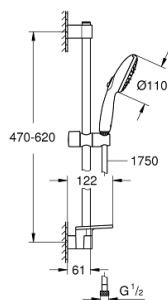

27 600 003 TEMPESTA 110 SHOWER RAIL SET 3 SPRAYS (RAIN, JET, MASSAGE)

DESCRIEREA PRODUSULUI

- Colour: cromat
- compus din:
 - hand shower Tempesta 110 (28 419)
 - maximum flow rate (at 3 bar): 7.4 l/min
 - bară de duș, 600 mm (27 523)
 - furtun de duș Relaxaflex de 1750 mm 1/2" x 1/2" (28 154)
 - GROHE EasyReach tray (26 770)
 - GROHE EcoJoy tehnologie pentru reducerea consumului de apă
 - GROHE SmartSwitch - easily rotate the dial to enjoy your preferred spray option
- pulverizare perfectă cu tehnologia GROHE DreamSpray
- suprafață GROHE LongLife
- Flexible Installation - 1 adjustable bracket for existing drill holes
- adjustable rail holder (turn and glide shower holder)
- sistem anti-calcar GROHE SpeedClean
- Inner WaterGuide pentru o durabilitate crescută în utilizare
- protecție de silicon Shockproof ce previne deteriorarea cauzată de căderea dușului
- presiunea minimă recomandată 1.0 bar
- compatibil cu boilere
- professional edition

27 600 003 TEMPESTA 110 SHOWER RAIL SET 3 SPRAYS (RAIN, JET, MASSAGE)

PIESE DE SCHIMB , aprilie 2020 – now

- 1: Suport pentru bară de duș (Spare part-nr. 48607000)
- 2: Piesă glisantă (Spare part-nr. 48609000)
- 3: Suport pentru bară de duș (Spare part-nr. 48608000)
- 4: Filtru impuritati (Spare part-nr. 0700200M)
- 5: poliță GROHE EasyReach (Spare part-nr. 26770001)
- 6: Suport de echilibrare (Spare part-nr. 48543001)*