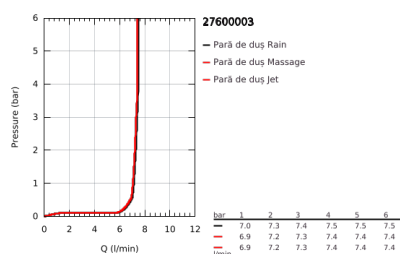

27 600 003 TEMPESTA 110 SHOWER RAIL SET 3 SPRAYS (RAIN, JET, MASSAGE)

DESCRIEREA PRODUSULUI

- Colour: cromat
- compus din:
 - hand shower Tempesta 110 (28 419)
 - maximum flow rate (at 3 bar): 7.4 l/min
 - bară de duș, 600 mm (27 523)
 - furtun de duș Relaxaflex de 1750 mm 1/2" x 1/2" (28 154)
 - GROHE EasyReach tray (26 770)
 - GROHE SmartSwitch - easily rotate the dial to enjoy your preferred spray option
- pulverizare perfectă cu tehnologia GROHE DreamSpray
- suprafață GROHE LongLife
- Flexible Installation - 1 adjustable bracket for existing drill holes
- adjustable rail holder (turn and glide shower holder)
- sistem anti-calcar GROHE SpeedClean
- Inner WaterGuide pentru o durabilitate crescută în utilizare
- protecție de silicon Shockproof ce previne deteriorarea cauzată de căderea dușului
- presiunea minimă recomandată 1.0 bar
- compatibil cu boilere
- professional edition

27 600 003 TEMPESTA 110 SHOWER RAIL SET 3 SPRAYS (RAIN, JET, MASSAGE)

PIESE DE SCHIMB , aprilie 2020 – now

- 1: Suport pentru bară de duș (Spare part-nr. 48607000)
- 2: Piesă glisantă (Spare part-nr. 48609000)
- 3: Suport pentru bară de duș (Spare part-nr. 48608000)
- 4: Filtru impuritati (Spare part-nr. 0700200M)
- 5: poliță GROHE EasyReach (Spare part-nr. 26770001)
- 6: Suport de echilibrare (Spare part-nr. 48543001)*