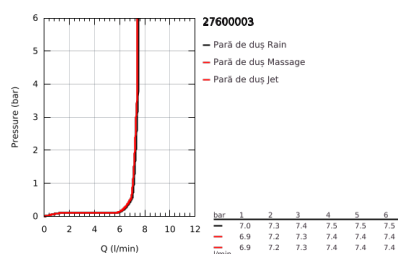

27 600 003 TEMPESTA 110 SHOWER RAIL SET 3 SPRAYS (RAIN, JET, MASSAGE)

DESCRIEREA PRODUSULUI

- Colour: cromat
- compus din:
 - hand shower Tempesta 110 (28 419)
 - maximum flow rate (at 3 bar): 7.4 l/min
 - bară de duș, 600 mm (27 523)
 - furtun de duș Relaxaflex de 1750 mm 1/2" x 1/2" (28 154)
 - GROHE EasyReach tray (26 770)
 - GROHE EcoJoy tehnologie pentru reducerea consumului de apă
 - GROHE SmartSwitch - easily rotate the dial to enjoy your preferred spray option
- pulverizare perfectă cu tehnologia GROHE DreamSpray
- suprafață GROHE LongLife
- Flexible Installation - 1 adjustable bracket for existing drill holes
- adjustable rail holder (turn and glide shower holder)
- sistem anti-calcar GROHE SpeedClean
- Inner WaterGuide pentru o durabilitate crescută în utilizare
- protecție de silicon Shockproof ce previne deteriorarea cauzată de căderea dușului
- presiunea minimă recomandată 1.0 bar
- compatibil cu boilere
- professional edition

27 600 003 TEMPESTA 110 SHOWER RAIL SET 3 SPRAYS (RAIN, JET, MASSAGE)

PIESE DE SCHIMB , aprilie 2020 – now

- 1: Suport pentru bară de duș (Spare part-nr. 48607000)
- 2: Piesă glisantă (Spare part-nr. 48609000)
- 3: Suport pentru bară de duș (Spare part-nr. 48608000)
- 4: Filtru impuritati (Spare part-nr. 0700200M)
- 5: poliță GROHE EasyReach (Spare part-nr. 26770001)
- 6: Suport de echilibrare (Spare part-nr. 48543001)*