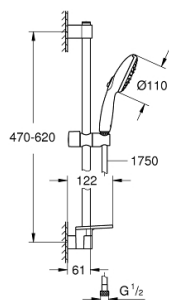

27 600 003 TEMPESTA 110 SHOWER RAIL SET 3 SPRAYS (RAIN, JET, MASSAGE)

DESCRIEREA PRODUSULUI

- Colour: cromat
- compus din:
 - hand shower Tempesta 110 (28 419)
 - maximum flow rate (at 3 bar): 7.4 l/min
 - bară de duș, 600 mm (27 523)
 - furtun de duș Relaxaflex de 1750 mm 1/2" x 1/2" (28 154)
 - GROHE EasyReach tray (26 770)
 - GROHE SmartSwitch - easily rotate the dial to enjoy your preferred spray option
- pulverizare perfectă cu tehnologia GROHE DreamSpray
- suprafață GROHE LongLife
- Flexible Installation - 1 adjustable bracket for existing drill holes
- adjustable rail holder (turn and glide shower holder)
- sistem anti-calcar GROHE SpeedClean
- Inner WaterGuide pentru o durabilitate crescută în utilizare
- protecție de silicon Shockproof ce previne deteriorarea cauzată de căderea dușului
- presiunea minimă recomandată 1.0 bar
- compatibil cu boilere
- professional edition

27 600 003 TEMPESTA 110 SHOWER RAIL SET 3 SPRAYS (RAIN, JET, MASSAGE)

PIESE DE SCHIMB , aprilie 2020 – now

- 1: Suport pentru bară de duș (Spare part-nr. 48607000)
- 2: Piesă glisantă (Spare part-nr. 48609000)
- 3: Suport pentru bară de duș (Spare part-nr. 48608000)
- 4: Filtru impuritati (Spare part-nr. 0700200M)
- 5: poliță GROHE EasyReach (Spare part-nr. 26770001)
- 6: Suport de echilibrare (Spare part-nr. 48543001)*