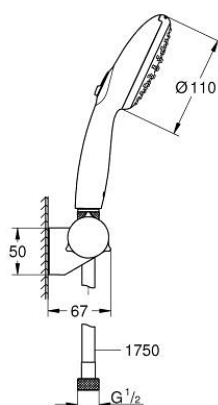

27 601 003 TEMPESTA 110 WALL HOLDER SET 2 SPRAYS (RAIN, JET)

DESCRIEREA PRODUSULUI

- Colour: cromat
- compus din:
 - hand shower Tempesta 110 (26 161)
 - maximum flow rate (at 3 bar): 7.4 l/min
 - suport de perete reglabil pentru duș (27 595)
 - furtun de duș Relaxaflex de 1750 mm 1/2" x 1/2" (28 154)
- GROHE EcoJoy tehnologie pentru reducerea consumului de apă
- GROHE SmartSwitch - easily rotate the dial to enjoy your preferred spray option
- pulverizare perfectă cu tehnologia GROHE DreamSpray
- suprafață GROHE LongLife
- sistem anti-calcar GROHE SpeedClean
- Inner WaterGuide pentru o durabilitate crescută în utilizare
- protecție de silicon Shockproof ce previne deteriorarea cauzată de căderea dușului
- presiunea minimă recomandată 1.0 bar
- compatibil cu boilere
- professional edition

27 601 003 TEMPESTA 110 WALL HOLDER SET 2 SPRAYS (RAIN, JET)

PIESE DE SCHIMB , aprilie 2020 – now

1: Filtru impuritati (Spare part-nr. 0700200M)

2: capac (Spare part-nr. 1029380000)