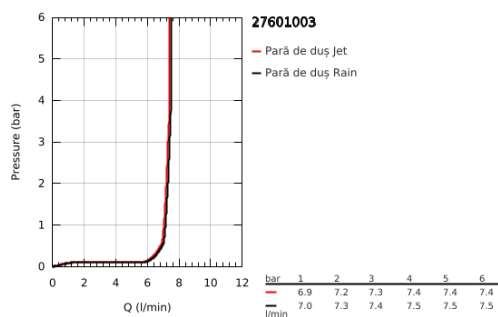

27 601 003 TEMPESTA 110 WALL HOLDER SET 2 SPRAYS (RAIN, JET)

DESCRIEREA PRODUSULUI

- Colour: cromat
- compus din:
 - hand shower Tempesta 110 (26 161)
 - maximum flow rate (at 3 bar): 7.4 l/min
 - suport de perete reglabil pentru duș (27 595)
 - furtun de duș Relaxaflex de 1750 mm 1/2" x 1/2" (28 154)
- GROHE EcoJoy tehnologie pentru reducerea consumului de apă
- GROHE SmartSwitch - easily rotate the dial to enjoy your preferred spray option
- pulverizare perfectă cu tehnologia GROHE DreamSpray
- suprafață GROHE LongLife
- sistem anti-calcar GROHE SpeedClean
- Inner WaterGuide pentru o durabilitate crescută în utilizare
- protecție de silicon Shockproof ce previne deteriorarea cauzată de căderea dușului
- presiunea minimă recomandată 1.0 bar
- compatibil cu boilere
- professional edition