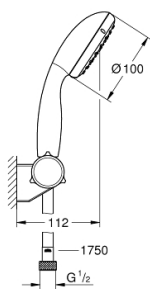

27 601 00E TEMPESTA 100 SET CU SUPORT DE PRINDERE DE PERETE, 2 PULVERIZĂRI

DESCRIEREA PRODUSULUI

- Colour: cromat
- compus din:
 - pară de duș Tempesta 100 II (27 597)
 - suport de perete reglabil pentru duș (27 595)
 - furtun de duș Relaxaflex de 1750 mm 1/2" x 1/2" (28 154)
 - limitator de debit 5,7 l/min.
- pulverizare perfectă cu tehnologia GROHE DreamSpray
- suprafață GROHE LongLife
- sistem anti-calcar GROHE SpeedClean
- Inner WaterGuide pentru o durabilitate crescută în utilizare
- protecție de silicon Shockproof ce previne deteriorarea cauzată de căderea dușului
- compatibil cu boilere
- presiunea minimă recomandată 1.0 bar

27 601 00E TEMPESTA 100 SET CU SUPORT DE PRINDERE DE PERETE, 2 PULVERIZĂRI

PIESE DE SCHIMB , august 2010 – now

1: Filtru impuritati (Spare part-nr. 0700200M)

2: Capac de acoperire (Spare part-nr. 45652P00)