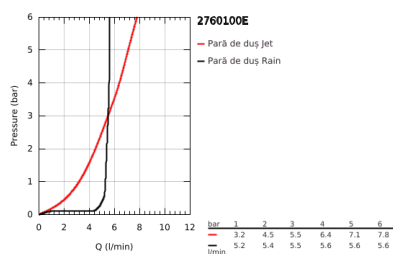

27 601 00E TEMPESTA 100 SET CU SUPORT DE PRINDERE DE PERETE, 2 PULVERIZĂRI

DESCRIEREA PRODUSULUI

- Colour: cromat
- compus din:
 - pară de duș Tempesta 100 II (27 597)
 - suport de perete reglabil pentru duș (27 595)
 - furtun de duș Relaxaflex de 1750 mm 1/2" x 1/2" (28 154)
 - limitator de debit 5,7 l/min.
- pulverizare perfectă cu tehnologia GROHE DreamSpray
- suprafață GROHE LongLife
- sistem anti-calcar GROHE SpeedClean
- Inner WaterGuide pentru o durabilitate crescută în utilizare
- protecție de silicon Shockproof ce previne deteriorarea cauzată de căderea dușului
- compatibil cu boilere
- presiunea minimă recomandată 1.0 bar