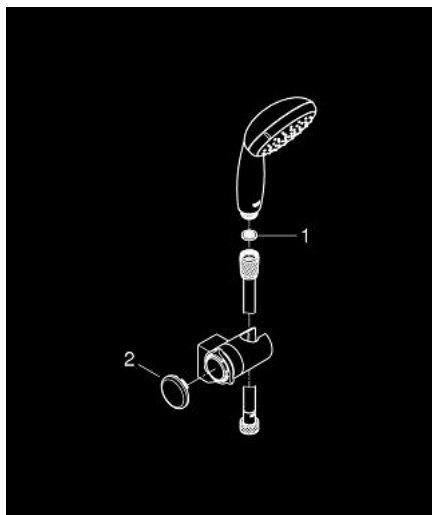

27 601 00E TEMPESTA 100 SET CU SUPORT DE PRINDERE DE PERETE, 2 PULVERIZĂRI

DESCRIEREA PRODUSULUI

- Colour: cromat
- compus din:
 - pară de duș Tempesta 100 II (27 597)
 - suport de perete reglabil pentru duș (27 595)
 - furtun de duș Relaxaflex de 1750 mm 1/2" x 1/2" (28 154)
 - limitator de debit 5,7 l/min.
- pulverizare perfectă cu tehnologia GROHE DreamSpray
- suprafață GROHE LongLife
- sistem anti-calcar GROHE SpeedClean
- Inner WaterGuide pentru o durabilitate crescută în utilizare
- protecție de silicon Shockproof ce previne deteriorarea cauzată de căderea dușului
- compatibil cu boilere
- presiunea minimă recomandată 1.0 bar

27 601 00E TEMPESTA 100 SET CU SUPORT DE PRINDERE DE PERETE, 2 PULVERIZĂRI

PIESE DE SCHIMB , august 2010 – now

1: Filtru impuritati (Spare part-nr. 0700200M)

2: Capac de acoperire (Spare part-nr. 45652P00)