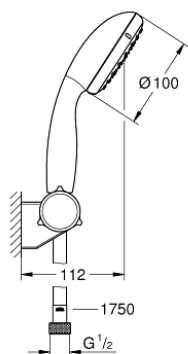

27 601 10E TEMPESTA 100 SET CU SUPTOR DE PRINDERE DE PERETE, 2 PULVERIZĂRI

DESCRIEREA PRODUSULUI

- Colour: cromat
- compus din:
 - pară de duș Tempesta 100 II (27 597)
 - suport de perete reglabil pentru duș (27 595)
 - furtun de duș Relaxaflex de 1750 mm 1/2" x 1/2" (28 154)
 - limitator de debit 5,7 l/min.
- pulverizare perfectă cu tehnologia GROHE DreamSpray
- suprafață GROHE LongLife
- sistem anti-calcar GROHE SpeedClean
- Inner WaterGuide pentru o durabilitate crescută în utilizare
- protecție de silicon Shockproof ce previne deteriorarea cauzată de căderea dușului
- compatibil cu boilere
- presiunea minimă recomandată 1.0 bar

27 601 10E TEMPESTA 100 SET CU SUPORT DE PRINDERE DE PERETE, 2 PULVERIZĂRI

PIESE DE SCHIMB , august 2010 – now

1: Filtru impuritati (Spare part-nr. 0700200M)

2: Capac de acoperire (Spare part-nr. 45652P00)