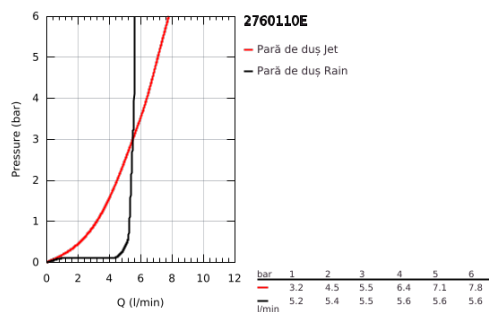

27 601 10E TEMPESTA 100 SET CU SUPTOR DE PRINDERE DE PERETE, 2 PULVERIZĂRI

DESCRIEREA PRODUSULUI

- Colour: cromat
- compus din:
 - pară de duș Tempesta 100 II (27 597)
 - suport de perete reglabil pentru duș (27 595)
 - furtun de duș Relaxaflex de 1750 mm 1/2" x 1/2" (28 154)
 - limitator de debit 5,7 l/min.
- pulverizare perfectă cu tehnologia GROHE DreamSpray
- suprafață GROHE LongLife
- sistem anti-calcar GROHE SpeedClean
- Inner WaterGuide pentru o durabilitate crescută în utilizare
- protecție de silicon Shockproof ce previne deteriorarea cauzată de căderea dușului
- compatibil cu boilere
- presiunea minimă recomandată 1.0 bar

27 601 10E TEMPESTA 100 SET CU SUPORT DE PRINDERE DE PERETE, 2 PULVERIZĂRI

PIESE DE SCHIMB , august 2010 – now

1: Filtru impuritati (Spare part-nr. 0700200M)

2: Capac de acoperire (Spare part-nr. 45652P00)