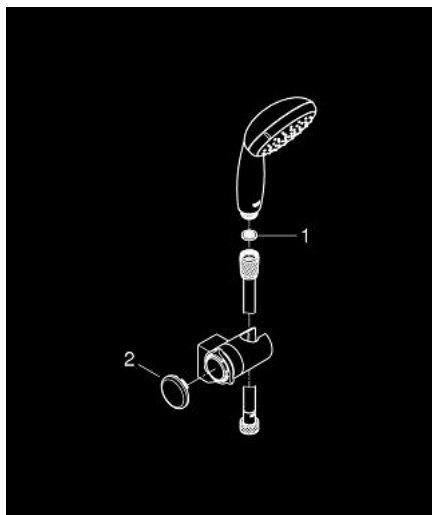

27 601 10E TEMPESTA 100 SET CU SUPTOR DE PRINDERE DE PERETE, 2 PULVERIZĂRI

DESCRIEREA PRODUSULUI

- Colour: cromat
- compus din:
 - pară de duș Tempesta 100 II (27 597)
 - suport de perete reglabil pentru duș (27 595)
 - furtun de duș Relaxaflex de 1750 mm 1/2" x 1/2" (28 154)
 - limitator de debit 5,7 l/min.
- pulverizare perfectă cu tehnologia GROHE DreamSpray
- suprafață GROHE LongLife
- sistem anti-calcar GROHE SpeedClean
- Inner WaterGuide pentru o durabilitate crescută în utilizare
- protecție de silicon Shockproof ce previne deteriorarea cauzată de căderea dușului
- compatibil cu boilere
- presiunea minimă recomandată 1.0 bar

27 601 10E TEMPESTA 100 SET CU SUPORT DE PRINDERE DE PERETE, 2 PULVERIZĂRI

PIESE DE SCHIMB , august 2010 – now

1: Filtru impuritati (Spare part-nr. 0700200M)

2: Capac de acoperire (Spare part-nr. 45652P00)