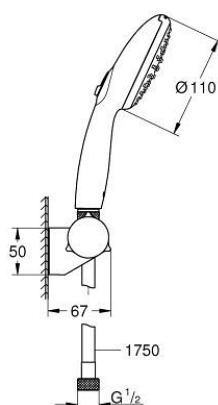

27 601 30E TEMPESTA 110 WALL HOLDER SET 2 SPRAYS (RAIN, JET)

DESCRIEREA PRODUSULUI

- Colour: cromat
- compus din:
 - hand shower Tempesta 110 (27 597)
 - maximum flow rate (at 3 bar): 5.6 l/min
 - suport de perete reglabil pentru duș (27 595)
 - furtun de duș Relaxaflex de 1750 mm 1/2" x 1/2" (28 154)
- GROHE SmartSwitch - easily rotate the dial to enjoy your preferred spray option
- pulverizare perfectă cu tehnologia GROHE DreamSpray
- suprafață GROHE LongLife
- sistem anti-calcar GROHE SpeedClean
- Inner WaterGuide pentru o durabilitate crescută în utilizare
- protecție de silicon Shockproof ce previne deteriorarea cauzată de căderea dușului
- presiunea minimă recomandată 1.0 bar
- compatibil cu boilere
- professional edition

27 601 30E TEMPESTA 110 WALL HOLDER SET 2 SPRAYS (RAIN, JET)

PIESE DE SCHIMB , aprilie 2020 – now

1: Filtru impuritati (Spare part-nr. 0700200M)

2: capac (Spare part-nr. 1029380000)