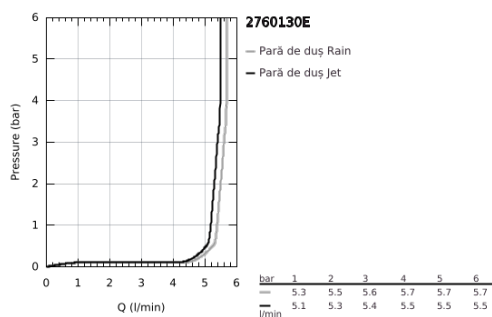

27 601 30E TEMPESTA 110 WALL HOLDER SET 2 SPRAYS (RAIN, JET)

DESCRIEREA PRODUSULUI

- Colour: cromat
- compus din:
 - hand shower Tempesta 110 (27 597)
 - maximum flow rate (at 3 bar): 5.6 l/min
 - suport de perete reglabil pentru duș (27 595)
 - furtun de duș Relaxaflex de 1750 mm 1/2" x 1/2" (28 154)
- GROHE SmartSwitch - easily rotate the dial to enjoy your preferred spray option
- pulverizare perfectă cu tehnologia GROHE DreamSpray
- suprafață GROHE LongLife
- sistem anti-calcar GROHE SpeedClean
- Inner WaterGuide pentru o durabilitate crescută în utilizare
- protecție de silicon Shockproof ce previne deteriorarea cauzată de căderea dușului
- presiunea minimă recomandată 1.0 bar
- compatibil cu boilere
- professional edition

27 601 30E TEMPESTA 110 WALL HOLDER SET 2 SPRAYS (RAIN, JET)

PIESE DE SCHIMB , aprilie 2020 – now

1: Filtru impuritati (Spare part-nr. 0700200M)

2: capac (Spare part-nr. 1029380000)