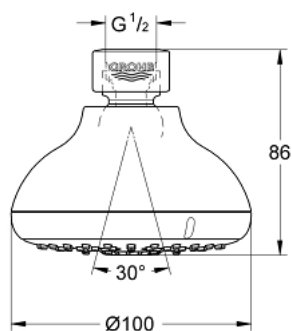

### DESCRIEREA PRODUSULUI

- Colour: cromat
- tipuri de jet: GROHE Rain O<sup>2</sup>, Rain, Massage, Jet
- Ø 100 mm
- racord cu bilă +/- 15° rotativă
- filet de legătură de 1/2"
- limitator de debit la 9.5 l/min
- pulverizare perfectă cu tehnologia GROHE DreamSpray
- suprafață GROHE LongLife
- sistem anti-calcar GROHE SpeedClean
- Inner WaterGuide pentru o durabilitate crescută în utilizare
- compatibil cu boilere
- presiunea minimă recomandată 1.0 bar

## 27 606 000 TEMPESTA 100 DUȘ FIX CU 4 PULVERIZĂRI

**PIESE DE SCHIMB** , august 2010 – now

1: Fibra de etanșare cu diametrul de Ø18,5 x Ø12 x 2 (Spare part-nr. 0138900M)

2: Filtru impuritati (Spare part-nr. 0700200M)