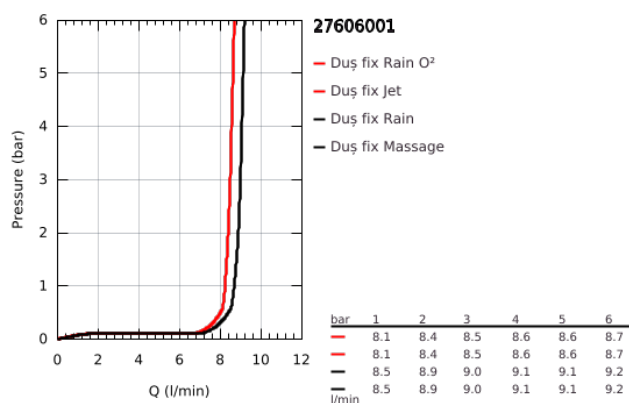

27 606 001 TEMPESTA 100 DUȘ FIX CU 4 PULVERIZĂRI

DESCRIEREA PRODUSULUI

- Colour: cromat
- tipuri de jet: GROHE Rain O², Rain, Massage, Jet
- maximum flow rate (at 3 bar): 9 l/min
- racord cu bilă +/- 15° rotativă
- filet de legătură de 1/2"
- GROHE EcoJoy tehnologie pentru reducerea consumului de apă
- pulverizare perfectă cu tehnologia GROHE DreamSpray
- suprafață GROHE LongLife
- sistem anti-calcar GROHE SpeedClean
- Inner WaterGuide pentru o durabilitate crescută în utilizare
- compatibil cu boilere
- presiunea minimă recomandată 1.0 bar

27 606 001 TEMPESTA 100 DUȘ FIX CU 4 PULVERIZĂRI

PIESE DE SCHIMB , martie 2017 – now

1: Fibra de etanșare cu diametrul de $\varnothing 18,5 \times \varnothing 12 \times 2$ (Spare part-nr. 0138900M)

2: Filtru impuritati (Spare part-nr. 48007000)