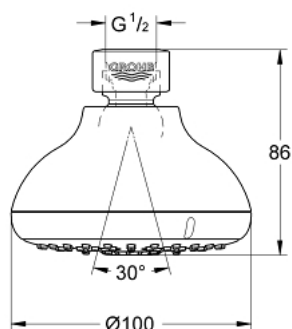

27 606 001 TEMPESTA 100 DUȘ FIX CU 4 PULVERIZĂRI

DESCRIEREA PRODUSULUI

- Colour: cromat
- tipuri de jet: GROHE Rain O², Rain, Massage, Jet
- maximum flow rate (at 3 bar): 9 l/min
- racord cu bilă +/- 15° rotativă
- filet de legătură de 1/2"
- GROHE EcoJoy tehnologie pentru reducerea consumului de apă
- pulverizare perfectă cu tehnologia GROHE DreamSpray
- suprafață GROHE LongLife
- sistem anti-calcar GROHE SpeedClean
- Inner WaterGuide pentru o durabilitate crescută în utilizare
- compatibil cu boilere
- presiunea minimă recomandată 1.0 bar

27 606 001 TEMPESTA 100 DUȘ FIX CU 4 PULVERIZĂRI

PIESE DE SCHIMB , martie 2017 – now

1: Fibra de etanșare cu diametrul de $\varnothing 18,5 \times \varnothing 12 \times 2$ (Spare part-nr. 0138900M)

2: Filtru impuritati (Spare part-nr. 48007000)