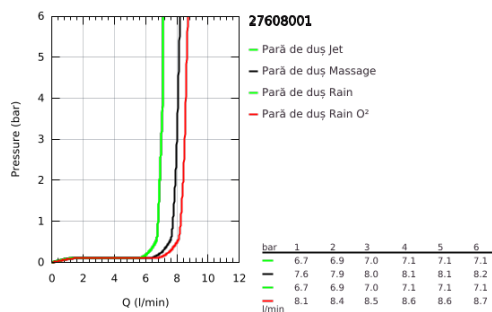

27 608 001 TEMPESTA RUSTIC 100 PARĂ DE DUȘ CU 4 PULVERIZĂRI

DESCRIEREA PRODUSULUI

- Colour: cromat
- tipuri de jet: GROHE Rain O², Rain, Massage, Jet
- limitator de debit la 9,5 l/min
- pulverizare perfectă cu tehnologia GROHE DreamSpray
- suprafață GROHE LongLife
- sistem anti-calcar GROHE SpeedClean
- Inner WaterGuide pentru o durabilitate crescută în utilizare
- sistem universal de montare compatibil cu furtunurile de duș standard
- compatibil cu boilere
- presiunea minimă recomandată 1.0 bar

27 608 001 **TEMPESTA RUSTIC 100 PARĂ DE DUȘ CU 4 PULVERIZĂRI**

PIESE DE SCHIMB , martie 2017 – now

1: Filtru impuritati (Spare part-nr. 0700200M)