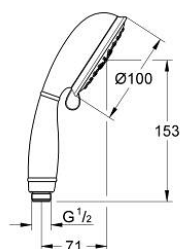

27 608 001 TEMPESTA RUSTIC 100 PARĂ DE DUȘ CU 4 PULVERIZĂRI

DESCRIEREA PRODUSULUI

- Colour: cromat
- tipuri de jet: GROHE Rain O², Rain, Massage, Jet
- limitator de debit la 9,5 l/min
- pulverizare perfectă cu tehnologia GROHE DreamSpray
- suprafață GROHE LongLife
- sistem anti-calcar GROHE SpeedClean
- Inner WaterGuide pentru o durabilitate crescută în utilizare
- sistem universal de montare compatibil cu furtunurile de duș standard
- compatibil cu boilere
- presiunea minimă recomandată 1.0 bar

27 608 001 **TEMPESTA RUSTIC 100 PARĂ DE DUȘ CU 4 PULVERIZĂRI**

PIESE DE SCHIMB , martie 2017 – now

1: Filtru impuritati (Spare part-nr. 0700200M)