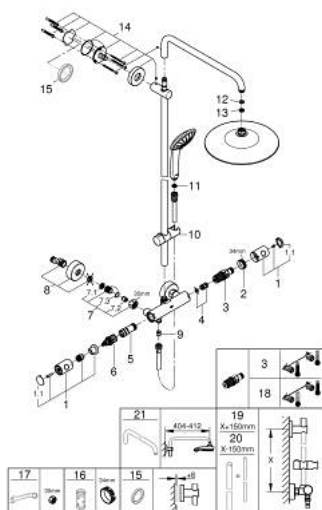

27 615 001 EUPHORIA SYSTEM 260 SISTEM DUȘ CU TERMOSTAT PENTRU MONTARE PE PERETE

PIESE DE SCHIMB , octombrie 2016 – now

- 1: Mâner din metal 1/2" (Spare part-nr. 47984000)
- 1.1: Capac de acoperire (Spare part-nr. 6458500M)
- 2: inel de fixare (Spare part-nr. 47743000)
- 3: Cartuș termostatic compact 1/2" (Spare part-nr. 47439000)
- 4: Amortizor (Spare part-nr. 47398000)
- 5: Debit apă (Spare part-nr. 47751000)
- 6: Comutator (Spare part-nr. 12433000)
- 7: Ventil de reținere (Spare part-nr. 47189000)
- 7.1: Filtru impurități (Spare part-nr. 0726400M)
- 7.2: Ventil de reținere (Spare part-nr. 08565000)
- 7.3: Garnitură inelară Ø17 x Ø2 (Spare part-nr. 0305500M)
- 8: Conexiuni excentrice (Spare part-nr. 12662000)
- 9: Ventil de reținere (Spare part-nr. 08565000)
- 10: Piesă glisantă (Spare part-nr. 12140000)
- 11: Filtru impuritati (Spare part-nr. 0700200M)
- 12: Fibră de etanșare cu diametrul de Ø18,5 x Ø12 x 2 (Spare part-nr. 0138900 M)
- 13: Filtru impuritati (Spare part-nr. 48007000)
- 14: Suport pentru bară de duș (Spare part-nr. 48279000)
- 15: Suport de echilibrare (Spare part-nr. 27180000)*
- 16: Cheie tubulară (Spare part-nr. 19332000)*
- 17: piuliță specială (Spare part-nr. 19377000)*
- 18: GROHE TurboStat cartridge 1/2" (Spare part-nr. 47175000)*
- 19: Țeavă de duș pentru instalare retrofit (Spare part-nr. 48053000)*
- 20: Țeavă de duș pentru instalare retrofit (Spare part-nr. 48054000)*
- 21: Shower arm for shower systems (Spare part-nr. 14047000)*