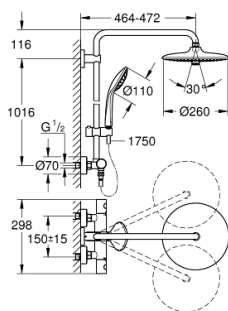

27 615 001 EUPHORIA SYSTEM 260 SISTEM DUȘ CU TERMOSTAT PENTRU MONTARE PE PERETE

DESCRIEREA PRODUSULUI

- Colour: cromat
- compus din:
  - braț de duș 450 mm orizontal rotativ
  - termostat aparent cu funcție Aquadimmer
  - permite selectarea între:
    - duș fix Euphoria 260 (26 457)
    - tipuri de jet: Rain, SmartRain, Jet
  - cu racord cu bilă
  - unghi de rotație de $\pm 15^\circ$
- pară de duș Euphoria 110 Massage (27 239 000)
  - tipuri de jet: Rain, SmartRain, Massage
- ajustabil în înălțime cu element culisant
- furtun de duș Silverflex 1.750 mm 1/2" x 1/2" (28 388 000)
- limitator de debit la 9.5 l/min
- GROHE TurboStat cartuș compact cu termoelement din ceară
- GROHE SafeStop - oprire de siguranță la 38°C
- limitare opțională de temperatură la 43°C GROHE SafeStop Plus inclusă
- pulverizare perfectă cu tehnologia GROHE DreamSpray
- suprafață GROHE LongLife
- GROHE SprayDimmer (reducerea treptată a debitului)
- sistem anti-calcar GROHE SpeedClean
- Inner WaterGuide pentru o durabilitate crescută în utilizare
- funcția TwistStop pentru prevenirea răsucirii furtunului
- compatibil cu boilere de la 18 kW/h
- debit minim 7 l/min.
- accesorii opționale: etajeră GROHE EasyReach (26 362), comercializată separat