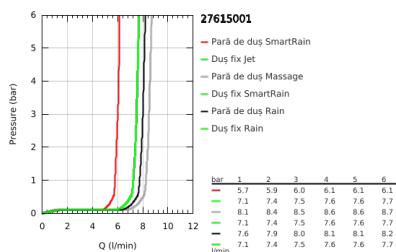

27 615 001 EUPHORIA SYSTEM 260 SISTEM DUȘ CU TERMOSTAT PENTRU MONTARE PE PERETE

DESCRIEREA PRODUSULUI

- Colour: cromat
- compus din:
 - braț de duș 450 mm orizontal rotativ
 - termostat aparent cu funcție Aquadimmer
 - permite selectarea între:
 - duș fix Euphoria 260 (26 457)
 - tipuri de jet: Rain, SmartRain, Jet
 - cu racord cu bilă
 - unghi de rotație de $\pm 15^\circ$
- pară de duș Euphoria 110 Massage (27 239 000)
 - tipuri de jet: Rain, SmartRain, Massage
- ajustabil în înălțime cu element culisant
- furtun de duș Silverflex 1.750 mm 1/2" x 1/2" (28 388 000)
- limitator de debit la 9.5 l/min
- GROHE TurboStat cartuș compact cu termoelement din ceară
- GROHE SafeStop - oprire de siguranță la 38°C
- limitare opțională de temperatură la 43°C GROHE SafeStop Plus inclusă
- pulverizare perfectă cu tehnologia GROHE DreamSpray
- suprafață GROHE LongLife
- GROHE SprayDimmer (reducerea treptată a debitului)
- sistem anti-calcar GROHE SpeedClean
- Inner WaterGuide pentru o durabilitate crescută în utilizare
- funcția TwistStop pentru prevenirea răsucirii furtunului
- compatibil cu boilere de la 18 kW/h
- debit minim 7 l/min.
- accesorii opționale: etajeră GROHE EasyReach (26 362), comercializată separat