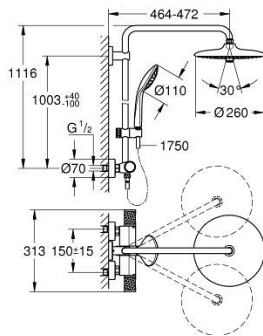

## 27 615 002 EUPHORIA SYSTEM 260 SISTEM DE DUȘ CU BATERIE CU TERMOSTAT CU MONTARE PE PERETE

### DESCRIEREA PRODUSULUI (1/2)

- Colour: cromat
- compus din:
- braț de duș 450 mm orizontal rotativ
- termostat aparent cu funcție Aquadimmer
- permite selectarea între:
- duș fix Euphoria 260 (26 457)
- tipuri de jet: Rain, SmartRain, Jet
- maximum flow rate (at 3 bar): 7.5 l/min
- cu racord cu bilă
- unghi de rotație de  $\pm 15^\circ$
- pară de duș Euphoria 110 Massage (27 239 000)
- tipuri de jet: Rain, Massage, SmartRain
- maximum flow rate (at 3 bar): 8.5 l/min
- ajustabil în înălțime cu element culisant
- furtun de duș Silverflex 1.750 mm 1/2" x 1/2" (28 388 000)
- AquaCalibrator limits maximum flow rate of system (at 3 bar): 8.5 l/min
- GROHE EcoJoy tehnologie pentru reducerea consumului de apă
- GROHE TurboStat cartuș compact cu termoelement din ceară
- GROHE SafeStop - oprire de siguranță la 38°C
- limitare opțională de temperatură la 43°C GROHE SafeStop Plus inclusă
- fără risc de opărire cu GROHE CoolTouch
- GROHE ProGrip - with knurled structure
- pulverizare perfectă cu tehnologia GROHE DreamSpray
- suprafață GROHE LongLife
- GROHE SprayDimmer (reducerea treptată a debitului)
- Flexible Installation - 1 adjustable bracket for existing drill holes
- Inner WaterGuide pentru o durabilitate crescută în utilizare
- sistem anti-calcar GROHE SpeedClean
- funcția TwistStop pentru prevenirea răsucirii furtunului
- compatibil cu boilere de la 18 kW/h
- debit minim 5 l/min.
- accesoriu opțional: etajeră GROHE EasyReach (26 362), comercializată separat