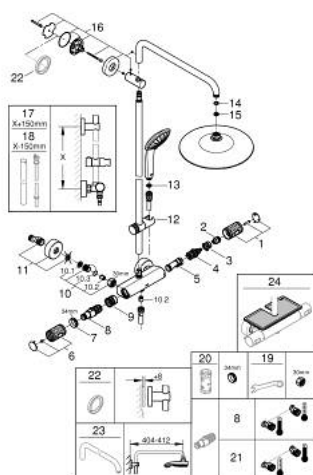

### PIESE DE SCHIMB , ianuarie 2020 – now

- 1: Shut-off handle (Spare part-nr. 49162000)
  - 2: inel de închidere (Spare part-nr. 47986000)
  - 3: inel de închidere (Spare part-nr. 47965000)
  - 4: Comutator (Spare part-nr. 47364000)
  - 5: Debit apă (Spare part-nr. 47887000)
  - 6: Shut-off handle (Spare part-nr. 49160000)
  - 7: inel de fixare (Spare part-nr. 47743000)
  - 8: Cartuș termostatic compact 1/2" (Spare part-nr. 47439000)
  - 9: Race (Spare part-nr. 47975000)
  - 10: Ventil de reținere (Spare part-nr. 47189000)
  - 10.1: Filtru impurități (Spare part-nr. 0726400M)
  - 10.2: Ventil de reținere (Spare part-nr. 08565000)
  - 10.3: Garnitură inelară  $\varnothing 17 \times \varnothing 2$  (Spare part-nr. 0305500M)
  - 11: Conexiuni excentrice (Spare part-nr. 12662000)
  - 12: Piesă glisantă (Spare part-nr. 48424000)
  - 13: Filtru impuritati (Spare part-nr. 0700200M)
  - 14: Fibra de etanșare cu diametrul de  $\varnothing 18,5 \times \varnothing 12 \times 2$  (Spare part-nr. 0138900 M)
  - 15: Filtru impuritati (Spare part-nr. 48007000)
  - 16: Suport pentru bară de duș (Spare part-nr. 48279000)
  - 17: Țeavă de duș pentru instalare retrofit (Spare part-nr. 48514000)\*
  - 18: Țeavă de duș pentru instalare retrofit (Spare part-nr. 48515000)\*
  - 19: piuliță specială (Spare part-nr. 19377000)\*
  - 20: Cheie tubulară (Spare part-nr. 19332000)\*
  - 21: GROHE TurboStat cartridge 1/2" (Spare part-nr. 47175000)\*
  - 22: Suport de echilibrare (Spare part-nr. 27180000)\*
  - 23: Shower arm for shower systems (Spare part-nr. 14047000)\*
  - 24: poliță GROHE EasyReach (Spare part-nr. 26362LN1)\*
- \* Optional accessories