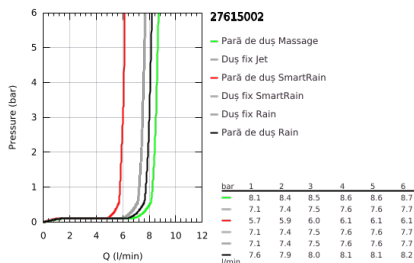

### DESCRIEREA PRODUSULUI (1/2)

- Colour: cromat
- compus din:
- braț de duș 450 mm orizontal rotativ
- termostat aparent cu funcție Aquadimmer
- permite selectarea între:
- duș fix Euphoria 260 (26 457)
- tipuri de jet: Rain, SmartRain, Jet
- maximum flow rate (at 3 bar): 7.5 l/min
- cu racord cu bilă
- unghi de rotație de  $\pm 15^\circ$
- pară de duș Euphoria 110 Massage (27 239 000)
- tipuri de jet: Rain, Massage, SmartRain
- maximum flow rate (at 3 bar): 8.5 l/min
- ajustabil în înălțime cu element culisant
- furtun de duș Silverflex 1.750 mm 1/2" x 1/2" (28 388 000)
- AquaCalibrator limits maximum flow rate of system (at 3 bar): 8.5 l/min
- GROHE EcoJoy tehnologie pentru reducerea consumului de apă
- GROHE TurboStat cartuș compact cu termoelement din ceară
- GROHE SafeStop - oprire de siguranță la 38°C
- limitare opțională de temperatură la 43°C GROHE SafeStop Plus inclusă
- fără risc de opărire cu GROHE CoolTouch
- GROHE ProGrip - with knurled structure
- pulverizare perfectă cu tehnologia GROHE DreamSpray
- suprafață GROHE LongLife
- GROHE SprayDimmer (reducerea treptată a debitului)
- Flexible Installation - 1 adjustable bracket for existing drill holes
- Inner WaterGuide pentru o durabilitate crescută în utilizare
- sistem anti-calcar GROHE SpeedClean
- funcția TwistStop pentru prevenirea răsucirii furtunului
- compatibil cu boilere de la 18 kW/h
- debit minim 5 l/min.
- accesoriu opțional: etajeră GROHE EasyReach (26 362), comercializată separat