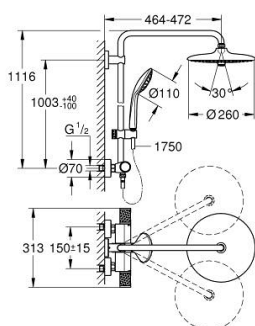

## 27 615 KF2 EUPHORIA SYSTEM 260 SISTEM DE DUȘ CU BATERIE CU TERMOSTAT CU MONTARE PE PERETE

### DESCRIEREA PRODUSULUI

- Colour: phantom black
- compus din:
  - braț de duș 450 mm orizontal rotativ
  - termostat aparent cu funcție Aquadimmer
  - permite selectarea între:
    - head shower Euphoria 260
    - tipuri de jet: Rain, SmartRain, Jet
  - maximum flow rate (at 3 bar): 7.5 l/min
- cu racord cu bilă
- unghi de rotație de ± 15°
- hand shower Euphoria 110 Massage
  - tipuri de jet: Rain, Massage, SmartRain
  - maximum flow rate (at 3 bar): 8.5 l/min
- ajustabil în înălțime cu element culisant
- furtun de duș Silverflex 1.750 mm 1/2" x 1/2" (28 388 000)
  - maximum flow rate system (at 3 bar): 8.5 l/min
- GROHE EcoJoy tehnologie pentru reducerea consumului de apă
- GROHE TurboStat cartuș compactcu termoelement din ceară
- GROHE SafeStop - oprire de siguranță la 38°C
- limitare opțională de temperatură la 43°C GROHE SafeStop Plus inclusă
- fără risc de opărire cu GROHE CoolTouch
- GROHE ProGrip - with knurl structure
- pulverizare perfectă cu tehnologia GROHE DreamSpray
- GROHE SprayDimmer (reducerea treptată a debitului)
- Flexible Installation - 1 adjustable bracket for existing drill holes
- Inner WaterGuide pentru o durabilitate crescută în utilizare
- sistem anti-calcar GROHE SpeedClean
- funcția TwistStop pentru prevenirea răsucirii furtunului
- compatibil cu boilere de la 18 kW/h
- debit minim 5 l/min.
- accesoriu opțional: etajeră GROHE EasyReach (26 362), comercializată separat
- professional edition