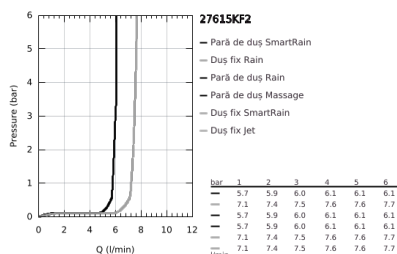

## 27 615 KF2 EUPHORIA SYSTEM 260 SISTEM DE DUȘ CU BATERIE CU TERMOSTAT CU MONTARE PE PERETE

### DESCRIEREA PRODUSULUI

- Colour: phantom black
- compus din:
  - braț de duș 450 mm orizontal rotativ
  - termostat aparent cu funcție Aquadimmer
  - permite selectarea între:
    - head shower Euphoria 260
    - tipuri de jet: Rain, SmartRain, Jet
  - maximum flow rate (at 3 bar): 7.5 l/min
- cu racord cu bilă
- unghi de rotație de ± 15°
- hand shower Euphoria 110 Massage
  - tipuri de jet: Rain, Massage, SmartRain
  - maximum flow rate (at 3 bar): 8.5 l/min
- ajustabil în înălțime cu element culisant
- furtun de duș Silverflex 1.750 mm 1/2" x 1/2" (28 388 000)
  - maximum flow rate system (at 3 bar): 8.5 l/min
- GROHE EcoJoy tehnologie pentru reducerea consumului de apă
- GROHE TurboStat cartuș compactcu termoelement din ceară
- GROHE SafeStop - oprire de siguranță la 38°C
- limitare opțională de temperatură la 43°C GROHE SafeStop Plus inclusă
- fără risc de opărire cu GROHE CoolTouch
- GROHE ProGrip - with knurl structure
- pulverizare perfectă cu tehnologia GROHE DreamSpray
- GROHE SprayDimmer (reducerea treptată a debitului)
- Flexible Installation - 1 adjustable bracket for existing drill holes
- Inner WaterGuide pentru o durabilitate crescută în utilizare
- sistem anti-calcar GROHE SpeedClean
- funcția TwistStop pentru prevenirea răsucirii furtunului
- compatibil cu boilere de la 18 kW/h
- debit minim 5 l/min.
- accesoriu opțional: etajeră GROHE EasyReach (26 362), comercializată separat
- professional edition