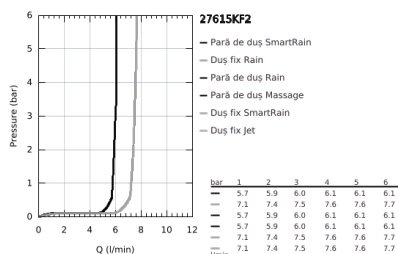

27 615 KF2 EUPHORIA SYSTEM 260 SISTEM DE DUȘ CU BATERIE CU TERMOSTAT CU MONTARE PE PERETE

DESCRIEREA PRODUSULUI

- Colour: phantom black
- compus din:
 - braț de duș 450 mm orizontal rotativ
 - termostat aparent cu funcție Aquadimmer
 - permite selectarea între:
 - head shower Euphoria 260
 - tipuri de jet: Rain, SmartRain, Jet
 - maximum flow rate (at 3 bar): 7.5 l/min
- cu racord cu bilă
- unghi de rotație de $\pm 15^\circ$
- hand shower Euphoria 110 Massage
 - tipuri de jet: Rain, Massage, SmartRain
 - maximum flow rate (at 3 bar): 8.5 l/min
 - ajustabil în înălțime cu element culisant
- furtun de duș Silverflex 1.750 mm 1/2" x 1/2" (28 388 000)
- AquaCalibrator limits maximum flow rate of system (at 3 bar): 8.5 l/min
- GROHE EcoJoy tehnologie pentru reducerea consumului de apă
- GROHE TurboStat cartuş compactcu termoelement din ceară
- GROHE SafeStop - oprire de siguranță la 38°C
- limitare opțională de temperatură la 43°C GROHE SafeStop Plus inclusă
- fără risc de opărire cu GROHE CoolTouch
- GROHE ProGrip - with knurled structure
- pulverizare perfectă cu tehnologia GROHE DreamSpray
- GROHE SprayDimmer (reducerea treptată a debitului)
- Flexible Installation - 1 adjustable bracket for existing drill holes
- Inner WaterGuide pentru o durabilitate crescută în utilizare
- sistem anti-calcar GROHE SpeedClean
- funcția TwistStop pentru prevenirea răsucirii furtunului
- compatibil cu boilere de la 18 kW/h
- debit minim 5 l/min.
- accesoriu opțional: etajeră GROHE EasyReach (26 362), comercializată separat
- professional edition