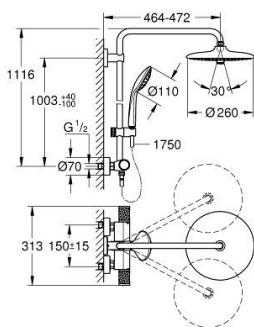

27 615 KF2 EUPHORIA SYSTEM 260 SISTEM DE DUȘ CU BATERIE CU TERMOSTAT CU MONTARE PE PERETE

DESCRIEREA PRODUSULUI

- Colour: phantom black
- compus din:
 - braț de duș 450 mm orizontal rotativ
 - termostat aparent cu funcție Aquadimmer
 - permite selectarea între:
 - head shower Euphoria 260
 - tipuri de jet: Rain, SmartRain, Jet
 - maximum flow rate (at 3 bar): 7.5 l/min
- cu racord cu bilă
- unghi de rotație de $\pm 15^\circ$
- hand shower Euphoria 110 Massage
 - tipuri de jet: Rain, Massage, SmartRain
 - maximum flow rate (at 3 bar): 8.5 l/min
 - ajustabil în înălțime cu element culisant
- furtun de duș Silverflex 1.750 mm 1/2" x 1/2" (28 388 000)
- AquaCalibrator limits maximum flow rate of system (at 3 bar): 8.5 l/min
- GROHE EcoJoy tehnologie pentru reducerea consumului de apă
- GROHE TurboStat cartuş compactcu termoelement din ceară
- GROHE SafeStop - oprire de siguranță la 38°C
- limitare opțională de temperatură la 43°C GROHE SafeStop Plus inclusă
- fără risc de opărire cu GROHE CoolTouch
- GROHE ProGrip - with knurled structure
- pulverizare perfectă cu tehnologia GROHE DreamSpray
- GROHE SprayDimmer (reducerea treptată a debitului)
- Flexible Installation - 1 adjustable bracket for existing drill holes
- Inner WaterGuide pentru o durabilitate crescută în utilizare
- sistem anti-calcar GROHE SpeedClean
- funcția TwistStop pentru prevenirea răsucirii furtunului
- compatibil cu boilere de la 18 kW/h
- debit minim 5 l/min.
- accesoriu opțional: etajeră GROHE EasyReach (26 362), comercializată separat
- professional edition