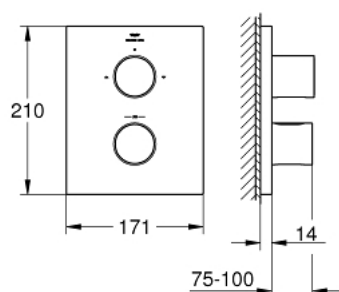

27 618 000 GROHTHERM F ELEMENTE DE CONTROL PENTRU TERMOSTAT CU DIVERTOR CU DOUĂ CĂI INTEGRAT

DESCRIEREA PRODUSULUI

- Colour: cromat
- pentru cadă sau duș cu mai mult de o ieșire
- compatibil cu setul de instalare încastrată Rapido T 35 500 000 comercializat separat
- suprafață GROHE LongLife
- GROHE SafeStop - oprire de siguranță la 38°C
- limitare opțională de temperatură la 43°C GROHE SafeStop Plus inclusă
- mâner de metal pentru controlul temperaturii
- mâner de metal pentru control Aquadimmer cu funcții multiple - închidere și controlul debitului - divertor pentru două ieșiri
- 3rd outlet requires separate volume control
- garnitură metalică dreptunghiulară de perete cu etanșări acoperite
- debit:
 - - max. 53 l/min la 3 bar folosind toate cele 3 ieșiri simultan
 - - ieșire inferioară 50 l/min. la 3 bar
 - - ieșire superioară stânga (cadă) 30 l/min la 3 bar
 - - ieșire superioară dreapta (duș) 24 l/min la 3 bar

27 618 000 GROHTHERM F ELEMENTE DE CONTROL PENTRU TERMOSTAT CU DIVERTOR CU DOUĂ CĂI INTEGRAT

PIESE DE SCHIMB , septembrie 2025 – now

- 1: Robinet pentru ventil de închidere (Spare part-nr. 47898000)
- 2: Temperature control handle (Spare part-nr. 47900000)
- 3: inel de închidere (Spare part-nr. 10089000)
- 4: Șild (Spare part-nr. 47901000)
- 5: Comutator (Spare part-nr. 47364000)
- 6: Adaptor (Spare part-nr. 12701001)
- 7: Set-extindere 27,5 mm (Spare part-nr. 47781000)*