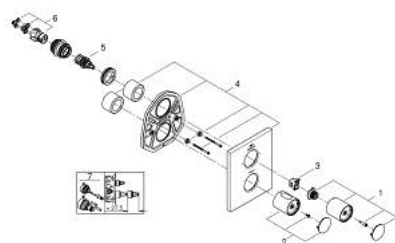

27 618 000 GROHTHERM F ELEMENTE DE CONTROL PENTRU TERMOSTAT CU DIVERTOR CU DOUĂ CĂI INTEGRAT

DESCRIEREA PRODUSULUI

- Colour: cromat
- pentru cadă sau duș cu mai mult de o ieșire
- compatibil cu setul de instalare încastrată Rapido T 35 500 000 comercializat separat
- suprafață GROHE LongLife
- GROHE SafeStop - oprire de siguranță la 38°C
- limitare opțională de temperatură la 43°C GROHE SafeStop Plus inclusă
- mâner de metal pentru controlul temperaturii
- mâner de metal pentru control Aquadimmer cu funcții multiple - închidere și controlul debitului - divertor pentru două ieșiri
- 3rd outlet requires separate volume control
- garnitură metalică dreptunghiulară de perete cu etanșări acoperite
- debit:
 - - max. 53 l/min la 3 bar folosind toate cele 3 ieșiri simultan
 - - ieșire inferioară 50 l/min. la 3 bar
 - - ieșire superioară stânga (cadă) 30 l/min la 3 bar
 - - ieșire superioară dreapta (duș) 24 l/min la 3 bar

27 618 000 GROHTHERM F ELEMENTE DE CONTROL PENTRU TERMOSTAT CU DIVERTOR CU DOUĂ CĂI INTEGRAT

PIESE DE SCHIMB , septembrie 2025 – now

- 1: Robinet pentru ventil de închidere (Spare part-nr. 47898000)
- 2: Temperature control handle (Spare part-nr. 47900000)
- 3: inel de închidere (Spare part-nr. 10089000)
- 4: Șild (Spare part-nr. 47901000)
- 5: Comutator (Spare part-nr. 47364000)
- 6: Adaptor (Spare part-nr. 12701001)
- 7: Set-extindere 27,5 mm (Spare part-nr. 47781000)*