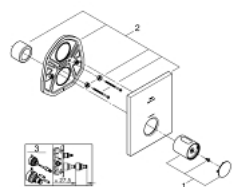

### DESCRIEREA PRODUSULUI

- Colour: cromat
- pentru utilizări personalizate, cu debit mare și ieșiri multiple
- sunt necesare elemente de control ale debitului separate
- compatibil cu setul de instalare încastrată Rapido T 35 500 000 comercializat separat
- suprafață GROHE LongLife
- GROHE SafeStop - oprire de siguranță la 38°C
- limitare opțională de temperatură la 43°C GROHE SafeStop Plus inclusă
- mâner de metal pentru controlul temperaturii
- garnitură metalică dreptunghiulară de perete cu etanșări acoperite
- debit:
  - - max. 53 l/min la 3 bar folosind toate cele 3 ieșiri simultan
  - - ieșire inferioară 50 l/min. la 3 bar
  - - top outlets left/right, each 36 l/min. at 3 bar
- fără corp încastrat

## 27 619 000 GROHTHERM F ELEMENT DE CONTROL PENTRU TERMOSTAT

**PIESE DE SCHIMB** , octombrie 2021 – now

1: Temperature control handle (Spare part-nr. 47900000)

2: Şild (Spare part-nr. 47902000)

3: Set-extindere 27,5 mm (Spare part-nr. 47781000)\*