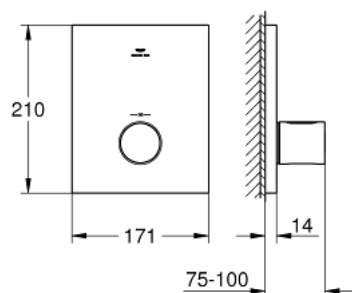

### DESCRIEREA PRODUSULUI

- Colour: cromat
- pentru utilizări personalizate, cu debit mare și ieșiri multiple
- sunt necesare elemente de control ale debitului separate
- compatibil cu setul de instalare încastrată Rapido T 35 500 000 comercializat separat
- suprafață GROHE LongLife
- GROHE SafeStop - oprire de siguranță la 38°C
- limitare opțională de temperatură la 43°C GROHE SafeStop Plus inclusă
- mâner de metal pentru controlul temperaturii
- garnitură metalică dreptunghiulară de perete cu etanșări acoperite
- debit:
  - - max. 53 l/min la 3 bar folosind toate cele 3 ieșiri simultan
  - - ieșire inferioară 50 l/min. la 3 bar
  - - top outlets left/right, each 36 l/min. at 3 bar
- fără corp încastrat

## 27 619 000 GROHTHERM F ELEMENT DE CONTROL PENTRU TERMOSTAT

**PIESE DE SCHIMB** , octombrie 2021 – now

1: Temperature control handle (Spare part-nr. 47900000)

2: Şild (Spare part-nr. 47902000)

3: Set-extindere 27,5 mm (Spare part-nr. 47781000)\*