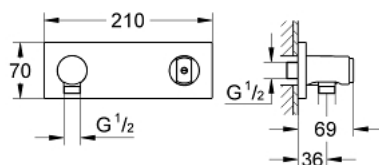

### DESCRIEREA PRODUSULUI

- Colour: cromat
- instalare verticală și orizontală
- compatibil cu setul de instalare încastrată 35 034 000 (conexiuni 1/2") și 35 035 (conexiuni NPT 1/2") comercializat separat
- scurgere duș 1/2"
- pară de duș și furtun de duș comercializate separat
- protecție împotriva refluxului