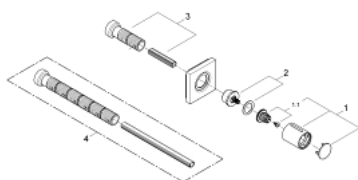

27 623 000 GROHTHERM F ELEMENT DE CONTROL AL VOLUMULUI

DESCRIEREA PRODUSULUI

- Colour: cromat
- compatibil cu setul de instalare încastrată 35 028 000 (conexiuni 1/2") și 35 029 000 (conexiuni NPT 1/2") comercializat separat
- suprafață GROHE LongLife
- mâner de metal pentru controlul debitului
- șild metalic cu fixare și etanșare încastrată
- compatibil cu ventilul încastrat (35 029)

27 623 000 GROHTHERM F ELEMENT DE CONTROL AL VOLUMULUI

PIESE DE SCHIMB , august 2010 – now

1: Mâner (Spare part-nr. 48192000)

1.1: kit de înlocuire pentru fixare (Spare part-nr. 45186000)

2: Prelungitor pentru axul principal (Spare part-nr. 48044000)

3: Set-extindere, 80 mm (Spare part-nr. 45202000)

4: Set-extindere 200 mm (Spare part-nr. 45203000)*

* Optional accessories