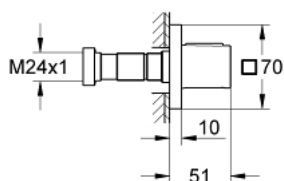

27 623 000 GROHTHERM F ELEMENT DE CONTROL AL VOLUMULUI

DESCRIEREA PRODUSULUI

- Colour: cromat
- compatibil cu setul de instalare încastrată 35 028 000 (conexiuni 1/2") și 35 029 000 (conexiuni NPT 1/2") comercializat separat
- suprafață GROHE LongLife
- mâner de metal pentru controlul debitului
- șild metalic cu fixare și etanșare încastrată
- compatibil cu ventilul încastrat (35 029)

27 623 000 GROHTHERM F ELEMENT DE CONTROL AL VOLUMULUI

PIESE DE SCHIMB , august 2010 – now

1: Mâner (Spare part-nr. 48192000)

1.1: kit de înlocuire pentru fixare (Spare part-nr. 45186000)

2: Prelungitor pentru axul principal (Spare part-nr. 48044000)

3: Set-extindere, 80 mm (Spare part-nr. 45202000)

4: Set-extindere 200 mm (Spare part-nr. 45203000)*

* Optional accessories