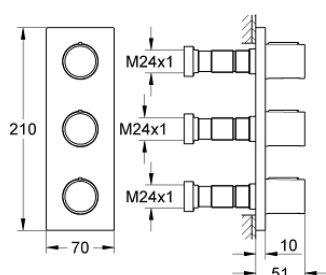

### DESCRIEREA PRODUSULUI

- Colour: cromat
- compatibil cu setul de instalare încastrată 35 031 000 (conexiuni 1/2"), comercializat separat
- suprafață GROHE LongLife
- mânere de metal pentru controlul debitului
- șild metalic cu fixare și etanșare încastrată
- instalare verticală și orizontală

## 27 625 000 GROHTHERM F UNITATE DE CONTROL PENTRU 3 IEȘIRI, ÎNCASTRATĂ

**PIESE DE SCHIMB** , august 2010 – now

1: Mâner (Spare part-nr. 48192000)

1.1: kit de înlocuire pentru fixare (Spare part-nr. 45186000)

2: Prelungitor pentru axul principal (Spare part-nr. 48044000)

3: Set-extindere, 80 mm (Spare part-nr. 45202000)

4: Set-extindere 200 mm (Spare part-nr. 45203000)\*

\* Optional accessories