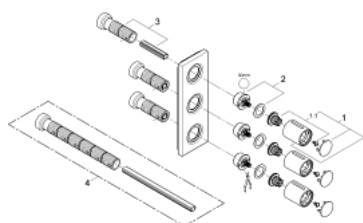

### DESCRIEREA PRODUSULUI

- Colour: cromat
- compatibil cu setul de instalare încastrată 35 031 000 (conexiuni 1/2"), comercializat separat
- suprafață GROHE LongLife
- mânere de metal pentru controlul debitului
- șild metalic cu fixare și etanșare încastrată
- instalare verticală și orizontală

## 27 625 000 GROHTHERM F UNITATE DE CONTROL PENTRU 3 IEȘIRI, ÎNCASTRATĂ

**PIESE DE SCHIMB** , august 2010 – now

1: Mâner (Spare part-nr. 48192000)

1.1: kit de înlocuire pentru fixare (Spare part-nr. 45186000)

2: Prelungitor pentru axul principal (Spare part-nr. 48044000)

3: Set-extindere, 80 mm (Spare part-nr. 45202000)

4: Set-extindere 200 mm (Spare part-nr. 45203000)\*

\* Optional accessories