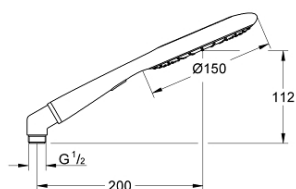

27 628 000 RAINSHOWER ICON 150 PARĂ DE DUȘ CU 2 PULVERIZĂRI

DESCRIEREA PRODUSULUI

- Colour: chrome/natural sandstone
- tipuri de jet: Rain, SmartRain
- funcție Eco (reducerea debitului)
- metal elbow adapter for the combination of hand showers with shower hoses
- GROHE EcoJoy tehnologie pentru reducerea consumului de apă
- pulverizare perfectă cu tehnologia GROHE DreamSpray
- suprafață GROHE LongLife
- sistem anti-calcar GROHE SpeedClean
- Inner WaterGuide pentru o durabilitate crescută în utilizare
- sistem universal de montare compatibil cu furtunurile de duș standard
- compatibil cu boilere

27 628 000 RAINSHOWER ICON 150 PARĂ DE DUȘ CU 2 PULVERIZĂRI

PIESE DE SCHIMB , iunie 2010 – now

1: Filtru impuritati (Spare part-nr. 0700200M)