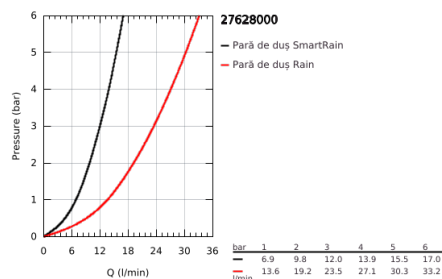

27 628 000 RAINSHOWER ICON 150 PARĂ DE DUȘ CU 2 PULVERIZĂRI

DESCRIEREA PRODUSULUI

- Colour: chrome/natural sandstone
- tipuri de jet: Rain, SmartRain
- funcție Eco (reducerea debitului)
- metal elbow adapter for the combination of hand showers with shower hoses
- GROHE EcoJoy tehnologie pentru reducerea consumului de apă
- pulverizare perfectă cu tehnologia GROHE DreamSpray
- suprafață GROHE LongLife
- sistem anti-calcar GROHE SpeedClean
- Inner WaterGuide pentru o durabilitate crescută în utilizare
- sistem universal de montare compatibil cu furtunurile de duș standard
- compatibil cu boilere

27 628 000 RAINSHOWER ICON 150 PARĂ DE DUȘ CU 2 PULVERIZĂRI

PIESE DE SCHIMB , iunie 2010 – now

1: Filtru impuritati (Spare part-nr. 0700200M)