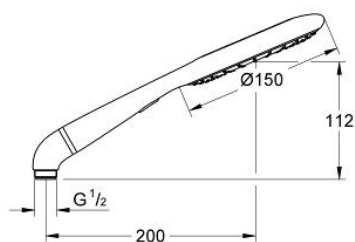

27 629 000 RAINSHOWER ICON 150 PARĂ DE DUȘ CU 2 PULVERIZĂRI

DESCRIEREA PRODUSULUI

- Colour: chrome/natural sandstone
- tipuri de jet: Rain, SmartRain
- funcție Eco (reducerea debitului)
- metal elbow adapter for the combination of hand showers with shower hoses
- limitator de debit la 9.5 l/min
- pulverizare perfectă cu tehnologia GROHE DreamSpray
- suprafață GROHE LongLife
- sistem anti-calcar GROHE SpeedClean
- sistem universal de montare compatibil cu furtunurile de duș standard
- compatibil cu boilere
- presiunea minimă recomandată 1.0 bar

27 629 000 **RAINSHOWER ICON 150 PARĂ DE DUȘ CU 2 PULVERIZĂRI**

PIESE DE SCHIMB , septembrie 2010 – now

1: Filtru impuritati (Spare part-nr. 0700200M)