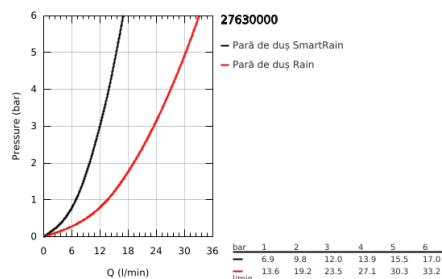

27 630 000 RAINSHOWER ICON 150 PARĂ DE DUȘ CU 2 PULVERIZĂRI

DESCRIEREA PRODUSULUI

- Colour: chrome/limestone
- tipuri de jet: Rain, SmartRain
- funcție Eco (reducerea debitului)
- metal elbow adapter for the combination of hand showers with shower hoses
- GROHE EcoJoy tehnologie pentru reducerea consumului de apă
- GROHE CoolTouch
- pulverizare perfectă cu tehnologia GROHE DreamSpray
- suprafață GROHE LongLife
- sistem anti-calcar GROHE SpeedClean
- Inner WaterGuide pentru o durabilitate crescută în utilizare
- sistem universal de montare compatibil cu furtunurile de duș standard
- compatibil cu boilere

27 630 000 **RAINSHOWER ICON 150 PARĂ DE DUȘ CU 2 PULVERIZĂRI**

PIESE DE SCHIMB , septembrie 2010 – now

1: Filtru impuritati (Spare part-nr. 0700200M)