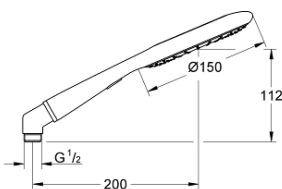

27 630 000 RAINSHOWER ICON 150 PARĂ DE DUȘ CU 2 PULVERIZĂRI

DESCRIEREA PRODUSULUI

- Colour: chrome/limestone
- tipuri de jet: Rain, SmartRain
- funcție Eco (reducerea debitului)
- metal elbow adapter for the combination of hand showers with shower hoses
- GROHE EcoJoy tehnologie pentru reducerea consumului de apă
- GROHE CoolTouch
- pulverizare perfectă cu tehnologia GROHE DreamSpray
- suprafață GROHE LongLife
- sistem anti-calcar GROHE SpeedClean
- Inner WaterGuide pentru o durabilitate crescută în utilizare
- sistem universal de montare compatibil cu furtunurile de duș standard
- compatibil cu boilere

27 630 000 **RAINSHOWER ICON 150 PARĂ DE DUȘ CU 2 PULVERIZĂRI**

PIESE DE SCHIMB , septembrie 2010 – now

1: Filtru impuritati (Spare part-nr. 0700200M)