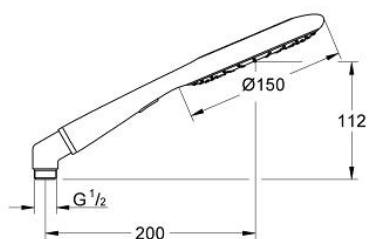

27 632 000 RAINSHOWER ICON 150 PARĂ DE DUȘ CU 2 PULVERIZĂRI

DESCRIEREA PRODUSULUI

- Colour: chrome/limestone
- tipuri de jet: Rain, SmartRain
- funcție Eco (reducerea debitului)
- metal elbow adapter for the combination of hand showers with shower hoses
- limitator de debit la 9.5 l/min
- pulverizare perfectă cu tehnologia GROHE DreamSpray
- suprafață GROHE LongLife
- sistem anti-calcar GROHE SpeedClean
- sistem universal de montare compatibil cu furtunurile de duș standard
- compatibil cu boilere
- presiunea minimă recomandată 1.0 bar

27 632 000 **RAINSHOWER ICON 150 PARĂ DE DUȘ CU 2 PULVERIZĂRI**

PIESE DE SCHIMB , septembrie 2010 – now

1: Filtru impuritati (Spare part-nr. 0700200M)