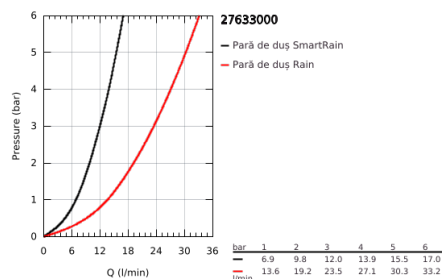

27 633 000 RAINSHOWER ICON 150 PARĂ DE DUȘ CU 2 PULVERIZĂRI

DESCRIEREA PRODUSULUI

- Colour: chrome/fired clay
- tipuri de jet: Rain, SmartRain
- funcție Eco (reducerea debitului)
- metal elbow adapter for the combination of hand showers with shower hoses
- GROHE EcoJoy tehnologie pentru reducerea consumului de apă
- GROHE CoolTouch
- pulverizare perfectă cu tehnologia GROHE DreamSpray
- suprafață GROHE LongLife
- sistem anti-calcar GROHE SpeedClean
- Inner WaterGuide pentru o durabilitate crescută în utilizare
- sistem universal de montare compatibil cu furtunurile de duș standard
- compatibil cu boilere