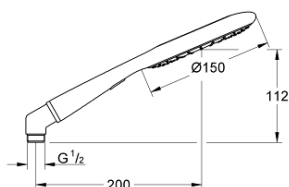

27 633 000 RAINSHOWER ICON 150 PARĂ DE DUȘ CU 2 PULVERIZĂRI

DESCRIEREA PRODUSULUI

- Colour: chrome/fired clay
- tipuri de jet: Rain, SmartRain
- funcție Eco (reducerea debitului)
- metal elbow adapter for the combination of hand showers with shower hoses
- GROHE EcoJoy tehnologie pentru reducerea consumului de apă
- GROHE CoolTouch
- pulverizare perfectă cu tehnologia GROHE DreamSpray
- suprafață GROHE LongLife
- sistem anti-calcar GROHE SpeedClean
- Inner WaterGuide pentru o durabilitate crescută în utilizare
- sistem universal de montare compatibil cu furtunurile de duș standard
- compatibil cu boilere

27 633 000 **RAINSHOWER ICON 150 PARĂ DE DUȘ CU 2 PULVERIZĂRI**

PIESE DE SCHIMB , septembrie 2010 – now

1: Filtru impuritati (Spare part-nr. 0700200M)