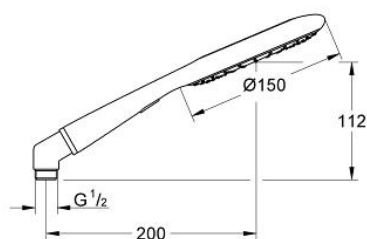

27 634 000 RAINSHOWER ICON 150 PARĂ DE DUȘ CU 2 PULVERIZĂRI

DESCRIEREA PRODUSULUI

- Colour: chrome/fired clay
- tipuri de jet: Rain, SmartRain
- funcție Eco (reducerea debitului)
- metal elbow adapter for the combination of hand showers with shower hoses
- limitator de debit la 9.5 l/min
- pulverizare perfectă cu tehnologia GROHE DreamSpray
- suprafață GROHE LongLife
- sistem anti-calcar GROHE SpeedClean
- sistem universal de montare compatibil cu furtunurile de duș standard
- compatibil cu boilere
- presiunea minimă recomandată 1.0 bar

27 634 000 **RAINSHOWER ICON 150 PARĂ DE DUȘ CU 2 PULVERIZĂRI**

PIESE DE SCHIMB , septembrie 2010 – now

1: Filtru impuritati (Spare part-nr. 0700200M)