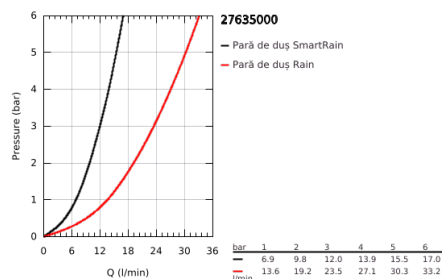

27 635 000 RAINSHOWER ICON 150 PARĂ DE DUȘ CU 2 PULVERIZĂRI

DESCRIEREA PRODUSULUI

- Colour: chrome/sheer marble
- tipuri de jet: Rain, SmartRain
- funcție Eco (reducerea debitului)
- metal elbow adapter for the combination of hand showers with shower hoses
- GROHE EcoJoy tehnologie pentru reducerea consumului de apă
- GROHE CoolTouch
- pulverizare perfectă cu tehnologia GROHE DreamSpray
- suprafață GROHE LongLife
- sistem anti-calcar GROHE SpeedClean
- Inner WaterGuide pentru o durabilitate crescută în utilizare
- sistem universal de montare compatibil cu furtunurile de duș standard
- compatibil cu boilere