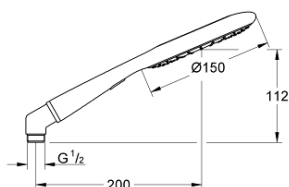

27 635 000 RAINSHOWER ICON 150 PARĂ DE DUȘ CU 2 PULVERIZĂRI

DESCRIEREA PRODUSULUI

- Colour: chrome/sheer marble
- tipuri de jet: Rain, SmartRain
- funcție Eco (reducerea debitului)
- metal elbow adapter for the combination of hand showers with shower hoses
- GROHE EcoJoy tehnologie pentru reducerea consumului de apă
- GROHE CoolTouch
- pulverizare perfectă cu tehnologia GROHE DreamSpray
- suprafață GROHE LongLife
- sistem anti-calcar GROHE SpeedClean
- Inner WaterGuide pentru o durabilitate crescută în utilizare
- sistem universal de montare compatibil cu furtunurile de duș standard
- compatibil cu boilere

27 635 000 **RAINSHOWER ICON 150 PARĂ DE DUȘ CU 2 PULVERIZĂRI**

PIESE DE SCHIMB , septembrie 2010 – now

1: Filtru impuritati (Spare part-nr. 0700200M)