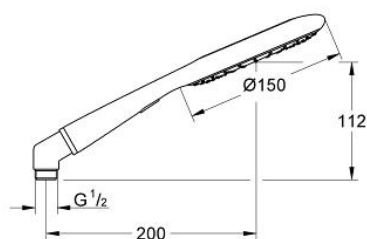

27 636 000 RAINSHOWER ICON 150 PARĂ DE DUȘ CU 2 PULVERIZĂRI

DESCRIEREA PRODUSULUI

- Colour: chrome/sheer marble
- tipuri de jet: Rain, SmartRain
- funcție Eco (reducerea debitului)
- metal elbow adapter for the combination of hand showers with shower hoses
- limitator de debit la 9.5 l/min
- GROHE CoolTouch
- pulverizare perfectă cu tehnologia GROHE DreamSpray
- suprafață GROHE LongLife
- sistem anti-calcar GROHE SpeedClean
- sistem universal de montare compatibil cu furtunurile de duș standard
- compatibil cu boilere
- presiunea minimă recomandată 1.0 bar

27 636 000 **RAINSHOWER ICON 150 PARĂ DE DUȘ CU 2 PULVERIZĂRI**

PIESE DE SCHIMB , septembrie 2010 – now

1: Filtru impuritati (Spare part-nr. 0700200M)