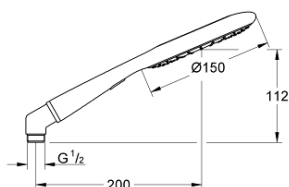

### DESCRIEREA PRODUSULUI

- Colour: chrome/misty slate
- tipuri de jet: Rain, SmartRain
- funcție Eco (reducerea debitului)
- metal elbow adapter for the combination of hand showers with shower hoses
- GROHE EcoJoy tehnologie pentru reducerea consumului de apă
- pulverizare perfectă cu tehnologia GROHE DreamSpray
- suprafață GROHE LongLife
- sistem anti-calcar GROHE SpeedClean
- Inner WaterGuide pentru o durabilitate crescută în utilizare
- sistem universal de montare compatibil cu furtunurile de duș standard
- compatibil cu boilere

27 637 000 **RAINSHOWER ICON 150 PARĂ DE DUȘ CU 2 PULVERIZĂRI**

**PIESE DE SCHIMB** , septembrie 2010 – now

1: Filtru impuritati (Spare part-nr. 0700200M)