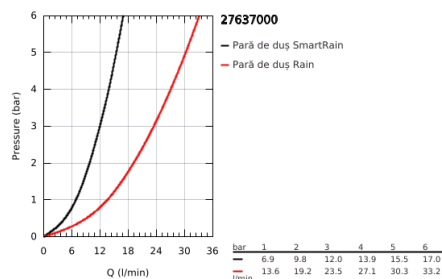

27 637 000 RAINSHOWER ICON 150 PARĂ DE DUȘ CU 2 PULVERIZĂRI

DESCRIEREA PRODUSULUI

- Colour: chrome/misty slate
- tipuri de jet: Rain, SmartRain
- funcție Eco (reducerea debitului)
- metal elbow adapter for the combination of hand showers with shower hoses
- GROHE EcoJoy tehnologie pentru reducerea consumului de apă
- pulverizare perfectă cu tehnologia GROHE DreamSpray
- suprafață GROHE LongLife
- sistem anti-calcar GROHE SpeedClean
- Inner WaterGuide pentru o durabilitate crescută în utilizare
- sistem universal de montare compatibil cu furtunurile de duș standard
- compatibil cu boilere