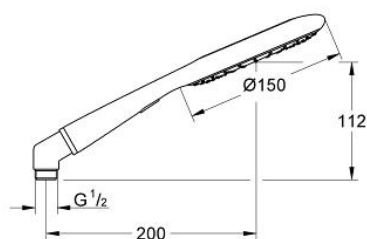

27 638 000 RAINSHOWER ICON 150 PARĂ DE DUȘ CU 2 PULVERIZĂRI

DESCRIEREA PRODUSULUI

- Colour: chrome/misty slate
- tipuri de jet: Rain, SmartRain
- funcție Eco (reducerea debitului)
- metal elbow adapter for the combination of hand showers with shower hoses
- limitator de debit la 9.5 l/min
- pulverizare perfectă cu tehnologia GROHE DreamSpray
- suprafață GROHE LongLife
- sistem anti-calcar GROHE SpeedClean
- sistem universal de montare compatibil cu furtunurile de duș standard
- compatibil cu boilere
- presiunea minimă recomandată 1.0 bar

27 638 000 **RAINSHOWER ICON 150 PARĂ DE DUȘ CU 2 PULVERIZĂRI**

PIESE DE SCHIMB , septembrie 2010 – now

1: Filtru impuritati (Spare part-nr. 0700200M)