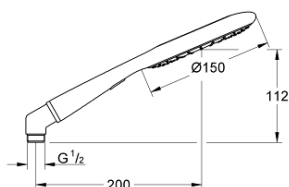

27 639 000 RAINSHOWER ICON 150 PARĂ DE DUȘ CU 2 PULVERIZĂRI

DESCRIEREA PRODUSULUI

- Colour: chrome/frosted granite
- tipuri de jet: Rain, SmartRain
- funcție Eco (reducerea debitului)
- metal elbow adapter for the combination of hand showers with shower hoses
- GROHE EcoJoy tehnologie pentru reducerea consumului de apă
- GROHE CoolTouch
- pulverizare perfectă cu tehnologia GROHE DreamSpray
- suprafață GROHE LongLife
- sistem anti-calcar GROHE SpeedClean
- Inner WaterGuide pentru o durabilitate crescută în utilizare
- sistem universal de montare compatibil cu furtunurile de duș standard
- compatibil cu boilere

27 639 000 **RAINSHOWER ICON 150 PARĂ DE DUȘ CU 2 PULVERIZĂRI**

PIESE DE SCHIMB , septembrie 2010 – now

1: Filtru impuritati (Spare part-nr. 0700200M)