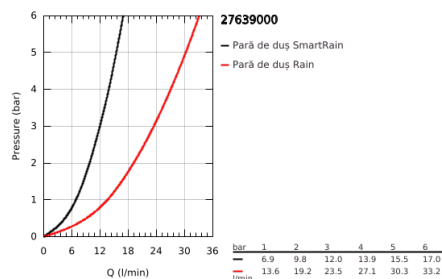

27 639 000 RAINSHOWER ICON 150 PARĂ DE DUȘ CU 2 PULVERIZĂRI

DESCRIEREA PRODUSULUI

- Colour: chrome/frosted granite
- tipuri de jet: Rain, SmartRain
- funcție Eco (reducerea debitului)
- metal elbow adapter for the combination of hand showers with shower hoses
- GROHE EcoJoy tehnologie pentru reducerea consumului de apă
- GROHE CoolTouch
- pulverizare perfectă cu tehnologia GROHE DreamSpray
- suprafață GROHE LongLife
- sistem anti-calcar GROHE SpeedClean
- Inner WaterGuide pentru o durabilitate crescută în utilizare
- sistem universal de montare compatibil cu furtunurile de duș standard
- compatibil cu boilere