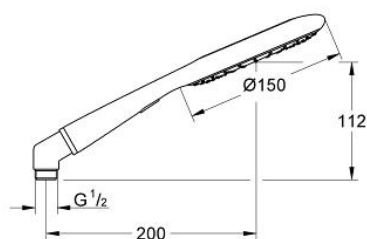

27 640 000 RAINSHOWER ICON 150 PARĂ DE DUȘ CU 2 PULVERIZĂRI

DESCRIEREA PRODUSULUI

- Colour: chrome/frosted granite
- tipuri de jet: Rain, SmartRain
- funcție Eco (reducerea debitului)
- metal elbow adapter for the combination of hand showers with shower hoses
- limitator de debit la 9.5 l/min
- pulverizare perfectă cu tehnologia GROHE DreamSpray
- suprafață GROHE LongLife
- sistem anti-calcar GROHE SpeedClean
- sistem universal de montare compatibil cu furtunurile de duș standard
- compatibil cu boilere
- presiunea minimă recomandată 1.0 bar

27 640 000 **RAINSHOWER ICON 150 PARĂ DE DUȘ CU 2 PULVERIZĂRI**

PIESE DE SCHIMB , septembrie 2010 – now

1: Filtru impuritati (Spare part-nr. 0700200M)