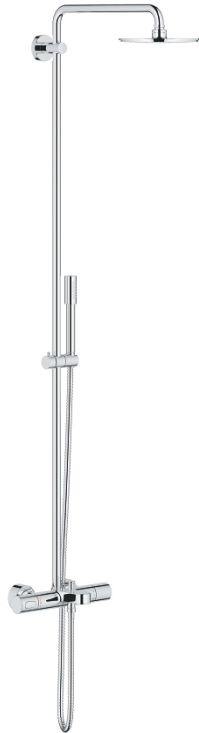

## 27 641 000 RAINSHOWER SYSTEM 210 SISTEM DUȘ CU TERMOSTAT PENTRU CADĂ PENTRU MONTARE PE PERETE

### DESCRIEREA PRODUSULUI

- Colour: cromat
- compus din:
- braș de duș 450 mm orizontal rotativ
- termostat aparent cu funcție Aquadimmer
- permite selectarea între:
- duș fix Rainshower Cosmopolitan 210 (28 373)
- material: metal
- cu racord cu bilă
- unghi de rotație de  $\pm 15^\circ$
- racord cadă
- separate diverter for hand shower Sena (28 341 000)
- reglabilă în înălțime cu element glisant (12 140 000)
- metal shower hose 1750 mm (27 178)
- limitator de debit la 9.5 l/min
- GROHE TurboStat cartuș compact cu termoelement din ceară
- GROHE SafeStop - oprire de siguranță la 38°C
- limitare opțională de temperatură la 43°C GROHE SafeStop Plus inclusă
- GROHE CoolTouch
- pulverizare perfectă cu tehnologia GROHE DreamSpray
- suprafață GROHE LongLife
- sistem anti-calcar GROHE SpeedClean
- Inner WaterGuide pentru o durabilitate crescută în utilizare
- compatibil cu boilere de la 18 kW/h
- debit minim 7 l/min.