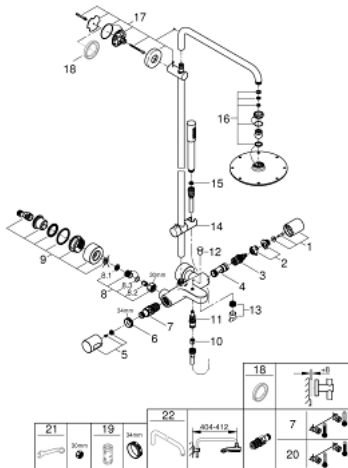

27 641 000 RAINSHOWER SYSTEM 210 SISTEM DUȘ CU TERMOSTAT PENTRU CADĂ PENTRU MONTARE PE PERETE

PIESE DE SCHIMB , noiembrie 2017 – martie 2021

1. 1: MÂNER PENTRU COMUTATOR (Spare part-nr. 47804000)
2. 2: Oprise (Spare part-nr. 47723000)
3. 3: Comutator (Spare part-nr. 12433000)
4. 4: Debit apă (Spare part-nr. 47751000)
5. 5: Mâner cu gradatii de temperatura (Spare part-nr. 47811000)
6. 6: inel de fixare (Spare part-nr. 47743000)
7. 7: Cartuș termostatic compact 1/2" (Spare part-nr. 47439000)
8. 8: Ventil de reținere (Spare part-nr. 47189000)
- 8.1: Filtru impurități (Spare part-nr. 0726400M)
- 8.2: Ventil de reținere (Spare part-nr. 08565000)
- 8.3: Garnitură inelară $\varnothing 17 \times \varnothing 2$ (Spare part-nr. 0305500M)
12. 9: Conexiuni excentrice (Spare part-nr. 12693000)
13. 10: Ventil de reținere (Spare part-nr. 08565000)
14. 11: Comutator (Spare part-nr. 65655000)
15. 12: Buton de comutare (Spare part-nr. 65648000)
16. 13: Aerator (Spare part-nr. 13926000)
17. 14: Piesă glisantă (Spare part-nr. 12140000)
18. 15: Filtru impuritati (Spare part-nr. 0700200M)
19. 16: Set de piese de schimb (Spare part-nr. 45933000)
20. 17: Suport pentru bară de duș (Spare part-nr. 48279000)
21. 18: Suport de echilibrare (Spare part-nr. 27180000)*
22. 19: Cheie tubulară (Spare part-nr. 19332000)*
23. 20: GROHE TurboStat cartridge 1/2" (Spare part-nr. 47175000)*
24. 21: piuliță specială (Spare part-nr. 19377000)*
25. 22: Shower arm for shower systems (Spare part-nr. 14047000)*

* Optional accessories