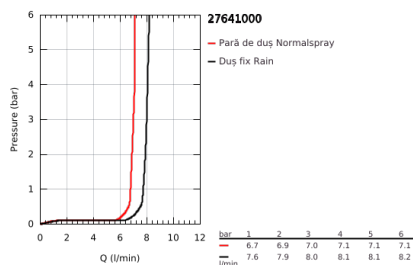

## 27 641 000 RAINSHOWER SYSTEM 210 SISTEM DUȘ CU TERMOSTAT PENTRU CADĂ PENTRU MONTARE PE PERETE

### DESCRIEREA PRODUSULUI

- Colour: cromat
- compus din:
- braș de duș 450 mm orizontal rotativ
- termostat aparent cu funcție Aquadimmer
- permite selectarea între:
- duș fix Rainshower Cosmopolitan 210 (28 373)
- material: metal
- cu racord cu bilă
- unghi de rotație de  $\pm 15^\circ$
- racord cadă
- separate diverter for hand shower Sena (28 341 000)
- reglabilă în înălțime cu element glisant (12 140 000)
- metal shower hose 1750 mm (27 178)
- limitator de debit la 9.5 l/min
- GROHE TurboStat cartuș compact cu termoelement din ceară
- GROHE SafeStop - oprire de siguranță la 38°C
- limitare opțională de temperatură la 43°C GROHE SafeStop Plus inclusă
- GROHE CoolTouch
- pulverizare perfectă cu tehnologia GROHE DreamSpray
- suprafață GROHE LongLife
- sistem anti-calcar GROHE SpeedClean
- Inner WaterGuide pentru o durabilitate crescută în utilizare
- compatibil cu boilere de la 18 kW/h
- debit minim 7 l/min.