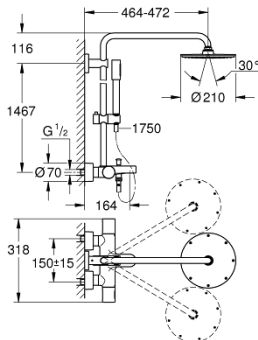

### DESCRIEREA PRODUSULUI

- Colour: cromat
- compus din:
- braș de duș 450 mm orizontal rotativ
- termostat aparent cu funcție Aquadimmer
- permite selectarea între:
- duș fix Rainshower Cosmopolitan 210 (28 373)
- material: metal
- cu racord cu bilă
- unghi de rotație de  $\pm 15^\circ$
- racord cadă
- separate diverter for hand shower Sena (28 341 000)
- reglabilă în înălțime cu element glisant (12 140 000)
- metal shower hose 1750 mm (27 178)
- limitator de debit la 9.5 l/min
- GROHE TurboStat cartuș compact cu termoelement din ceară
- GROHE SafeStop - oprire de siguranță la 38°C
- limitare opțională de temperatură la 43°C GROHE SafeStop Plus inclusă
- GROHE CoolTouch
- pulverizare perfectă cu tehnologia GROHE DreamSpray
- suprafață GROHE LongLife
- sistem anti-calcar GROHE SpeedClean
- Inner WaterGuide pentru o durabilitate crescută în utilizare
- compatibil cu boilere de la 18 kW/h
- debit minim 7 l/min.