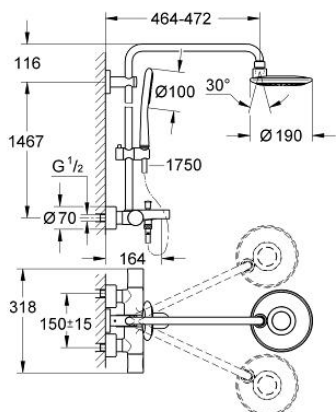

27 643 000 RAINSHOWER ICON SYSTEM 190 SISTEM DUȘ CU TERMOSTAT PENTRU CADĂ PENTRU MONTARE PE PERETE

PIESE DE SCHIMB , septembrie 2010 – now

- 1: MÂNER PENTRU COMUTATOR (Spare part-nr. 47804000)
- 2: Oprise (Spare part-nr. 47723000)
- 3: Comutator (Spare part-nr. 12433000)
- 4: Debit apă (Spare part-nr. 47751000)
- 5: Mâner (Spare part-nr. 47803000)
- 6: inel de fixare (Spare part-nr. 47743000)
- 7: Cartuș termostatic compact 1/2" (Spare part-nr. 47439000)
- 8: Ventil de reținere (Spare part-nr. 47189000)
- 8.1: Filtru impurități (Spare part-nr. 0726400M)
- 8.2: Ventil de reținere (Spare part-nr. 08565000)
- 8.3: Garnitură inelară Ø17 x Ø2 (Spare part-nr. 0305500M)
- 9: Conexiuni excentrice (Spare part-nr. 12693000)
- 10: Ventil de reținere (Spare part-nr. 08565000)
- 11: Comutator (Spare part-nr. 65655000)
- 12: Buton de comutare (Spare part-nr. 65648000)
- 13: Aerator (Spare part-nr. 13926000)
- 14: Piesă glisantă (Spare part-nr. 12140000)
- 15: Filtru impuritati (Spare part-nr. 0700200M)
- 16: Fibra de etanșare cu diametrul de Ø18,5 x Ø12 x 2 (Spare part-nr. 0138900 M)
- 17: Filtru impuritati (Spare part-nr. 0676800M)
- 18: Suport de echilibrare (Spare part-nr. 27180000)*
- 19: Cheie tubulară (Spare part-nr. 19332000)*
- 20: Cartuș termostatic compact 1/2" (Spare part-nr. 47175000)*
- 21: Mâner cu gradatii de temperatura (Spare part-nr. 47811000)*
- 22: piuliță specială (Spare part-nr. 19377000)*