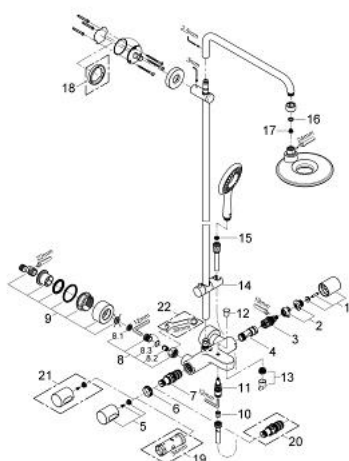

27 643 000 RAINSHOWER ICON SYSTEM 190 SISTEM DUȘ CU TERMOSTAT PENTRU CADĂ PENTRU MONTARE PE PERETE

PIESE DE SCHIMB , septembrie 2010 – now

- 1: MÂNER PENTRU COMUTATOR (Spare part-nr. 47804000)
- 2: Oprise (Spare part-nr. 47723000)
- 3: Comutator (Spare part-nr. 12433000)
- 4: Debit apă (Spare part-nr. 47751000)
- 5: Mâner (Spare part-nr. 47803000)
- 6: inel de fixare (Spare part-nr. 47743000)
- 7: Cartuș termostatic compact 1/2" (Spare part-nr. 47439000)
- 8: Ventil de reținere (Spare part-nr. 47189000)
- 8.1: Filtru impurități (Spare part-nr. 0726400M)
- 8.2: Ventil de reținere (Spare part-nr. 08565000)
- 8.3: Garnitură inelară Ø17 x Ø2 (Spare part-nr. 0305500M)
- 9: Conexiuni excentrice (Spare part-nr. 12693000)
- 10: Ventil de reținere (Spare part-nr. 08565000)
- 11: Comutator (Spare part-nr. 65655000)
- 12: Buton de comutare (Spare part-nr. 65648000)
- 13: Aerator (Spare part-nr. 13926000)
- 14: Piesă glisantă (Spare part-nr. 12140000)
- 15: Filtru impuritati (Spare part-nr. 0700200M)
- 16: Fibra de etanșare cu diametrul de Ø18,5 x Ø12 x 2 (Spare part-nr. 0138900 M)
- 17: Filtru impuritati (Spare part-nr. 0676800M)
- 18: Suport de echilibrare (Spare part-nr. 27180000)*
- 19: Cheie tubulară (Spare part-nr. 19332000)*
- 20: Cartuș termostatic compact 1/2" (Spare part-nr. 47175000)*
- 21: Mâner cu gradatii de temperatura (Spare part-nr. 47811000)*
- 22: piuliță specială (Spare part-nr. 19377000)*