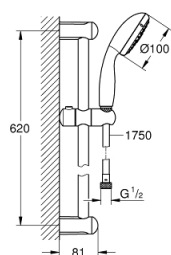

### DESCRIEREA PRODUSULUI

- Colour: cromat
- compus din:
- pară de duș (28 419)
- bară de duș, 600 mm (27 523)
- furtun de duș Relaxaflex de 1750 mm 1/2" x 1/2" (28 154)
- limitator de debit la 9.5 l/min
- pulverizare perfectă cu tehnologia GROHE DreamSpray
- suprafață GROHE LongLife
- sistem anti-calcar GROHE SpeedClean
- Inner WaterGuide pentru o durabilitate crescută în utilizare
- protecție de silicon Shockproof ce previne deteriorarea cauzată de căderea dușului
- compatibil cu boilere
- presiunea minimă recomandată 1.0 bar