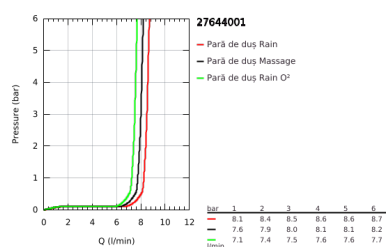

### DESCRIEREA PRODUSULUI

- Colour: cromat
- compus din:
- pară de duș (28 419)
- bară de duș, 600 mm (27 523)
- furtun de duș Relaxaflex de 1750 mm 1/2" x 1/2" (28 154)
- limitator de debit la 9.5 l/min
- pulverizare perfectă cu tehnologia GROHE DreamSpray
- suprafață GROHE LongLife
- sistem anti-calcar GROHE SpeedClean
- Inner WaterGuide pentru o durabilitate crescută în utilizare
- protecție de silicon Shockproof ce previne deteriorarea cauzată de căderea dușului
- compatibil cu boilere
- presiunea minimă recomandată 1.0 bar