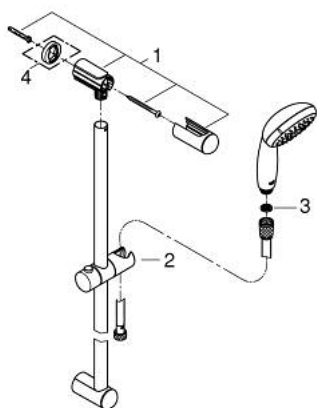

## 27 644 001 TEMPESTA 100 SET DUȘ CU 3 PULVERIZĂRI, CU BARĂ

### DESCRIEREA PRODUSULUI

- Colour: cromat
- compus din:
- pară de duș (28 419)
- bară de duș, 600 mm (27 523)
- furtun de duș Relaxaflex de 1750 mm 1/2" x 1/2" (28 154)
- limitator de debit la 9.5 l/min
- pulverizare perfectă cu tehnologia GROHE DreamSpray
- suprafață GROHE LongLife
- sistem anti-calcar GROHE SpeedClean
- Inner WaterGuide pentru o durabilitate crescută în utilizare
- protecție de silicon Shockproof ce previne deteriorarea cauzată de căderea dușului
- compatibil cu boilere
- presiunea minimă recomandată 1.0 bar