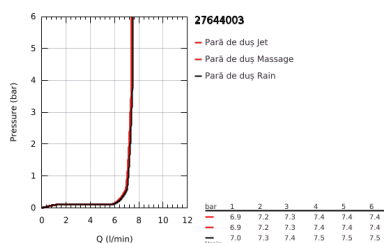

27 644 003 TEMPESTA 110 SHOWER RAIL SET 3 SPRAYS (RAIN, JET, MASSAGE)

DESCRIEREA PRODUSULUI

- Colour: cromat
- compus din:
 - hand shower Tempesta 110 (28 419)
 - maximum flow rate (at 3 bar): 7.4 l/min
 - bară de duș, 600 mm (27 523)
 - furtun de duș Relaxaflex de 1750 mm 1/2" x 1/2" (28 154)
 - GROHE SmartSwitch - easily rotate the dial to enjoy your preferred spray option
 - pulverizare perfectă cu tehnologia GROHE DreamSpray
 - suprafață GROHE LongLife
- Flexible Installation - 1 adjustable bracket for existing drill holes
- adjustable rail holder (turn and glide shower holder)
- sistem anti-calcar GROHE SpeedClean
- Inner WaterGuide pentru o durabilitate crescută în utilizare
- protecție de silicon Shockproof ce previne deteriorarea cauzată de căderea dușului
- presiunea minimă recomandată 1.0 bar
- compatibil cu boilere
- professional edition

27 644 003 TEMPESTA 110 SHOWER RAIL SET 3 SPRAYS (RAIN, JET, MASSAGE)

PIESE DE SCHIMB , aprilie 2020 – now

1: Suport pentru bară de duș (Spare part-nr. 48607000)

2: Piesă glisantă (Spare part-nr. 48609000)