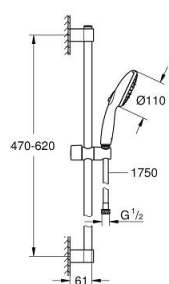

27 644 003 TEMPESTA 110 SHOWER RAIL SET 3 SPRAYS (RAIN, JET, MASSAGE)

DESCRIEREA PRODUSULUI

- Colour: cromat
- compus din:
 - hand shower Tempesta 110 (28 419)
 - maximum flow rate (at 3 bar): 7.4 l/min
 - bară de duș, 600 mm (27 523)
 - furtun de duș Relaxaflex de 1750 mm 1/2" x 1/2" (28 154)
 - GROHE SmartSwitch - easily rotate the dial to enjoy your preferred spray option
 - pulverizare perfectă cu tehnologia GROHE DreamSpray
 - suprafață GROHE LongLife
- Flexible Installation - 1 adjustable bracket for existing drill holes
- adjustable rail holder (turn and glide shower holder)
- sistem anti-calcar GROHE SpeedClean
- Inner WaterGuide pentru o durabilitate crescută în utilizare
- protecție de silicon Shockproof ce previne deteriorarea cauzată de căderea dușului
- presiunea minimă recomandată 1.0 bar
- compatibil cu boilere
- professional edition

27 644 003 TEMPESTA 110 SHOWER RAIL SET 3 SPRAYS (RAIN, JET, MASSAGE)

PIESE DE SCHIMB , aprilie 2020 – now

1: Suport pentru bară de duș (Spare part-nr. 48607000)

2: Piesă glisantă (Spare part-nr. 48609000)