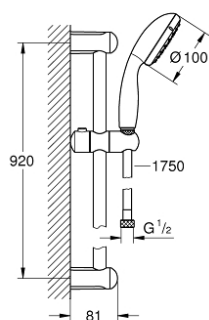

27 646 000 TEMPESTA 100 SET DUȘ CU 2 PULVERIZĂRI, CU BARĂ

DESCRIEREA PRODUSULUI

- Colour: cromat
- compus din:
 - pară de duș Tempesta 100 II (27 597)
 - bară de duș, 900 mm (27 524)
 - furtun de duș Relaxaflex de 1750 mm 1/2" x 1/2" (28 154)
- pulverizare perfectă cu tehnologia GROHE DreamSpray
- suprafață GROHE LongLife
- sistem anti-calcar GROHE SpeedClean
- Inner WaterGuide pentru o durabilitate crescută în utilizare
- protecție de silicon Shockproof ce previne deteriorarea cauzată de căderea dușului
- compatibil cu boilere
- presiunea minimă recomandată 1.0 bar

27 646 000 TEMPESTA 100 SET DUȘ CU 2 PULVERIZĂRI, CU BARĂ

PIESE DE SCHIMB , mai 2011 – now

- 1: Suport pentru bară de duș (Spare part-nr. 48098000)
- 2: Piesă glisantă (Spare part-nr. 48099000)
- 3: Filtru impuritati (Spare part-nr. 0700200M)