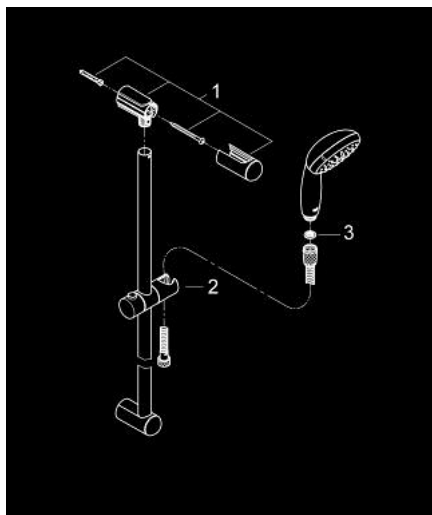

27 646 000 TEMPESTA 100 SET DUȘ CU 2 PULVERIZĂRI, CU BARĂ

DESCRIEREA PRODUSULUI

- Colour: cromat
- compus din:
 - pară de duș Tempesta 100 II (27 597)
 - bară de duș, 900 mm (27 524)
 - furtun de duș Relaxaflex de 1750 mm 1/2" x 1/2" (28 154)
- pulverizare perfectă cu tehnologia GROHE DreamSpray
- suprafață GROHE LongLife
- sistem anti-calcar GROHE SpeedClean
- Inner WaterGuide pentru o durabilitate crescută în utilizare
- protecție de silicon Shockproof ce previne deteriorarea cauzată de căderea dușului
- compatibil cu boilere
- presiunea minimă recomandată 1.0 bar

27 646 000 TEMPESTA 100 SET DUȘ CU 2 PULVERIZĂRI, CU BARĂ

PIESE DE SCHIMB , mai 2011 – now

- 1: Suport pentru bară de duș (Spare part-nr. 48098000)
- 2: Piesă glisantă (Spare part-nr. 48099000)
- 3: Filtru impuritati (Spare part-nr. 0700200M)