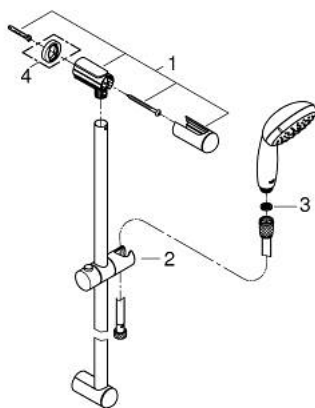

27 646 001 TEMPESTA 100 SET DUȘ CU 2 PULVERIZĂRI, CU BARĂ

PIESE DE SCHIMB , iunie 2013 – now

- 1: Suport pentru bară de duș (Spare part-nr. 48098000)
- 2: Piesă glisantă (Spare part-nr. 48099000)
- 3: Filtru impuritati (Spare part-nr. 0700200M)
- 4: Suport de echilibrare (Spare part-nr. 48051000)*

* Optional accessories