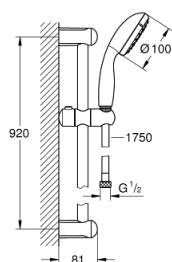

### DESCRIEREA PRODUSULUI

- Colour: cromat
- compus din:
  - pară de duș Tempesta 100 II (27 597)
  - bară de duș, 900 mm (27 524)
  - furtun de duș Relaxaflex de 1750 mm 1/2" x 1/2" (28 154)
- pulverizare perfectă cu tehnologia GROHE DreamSpray
- suprafață GROHE LongLife
- sistem anti-calcar GROHE SpeedClean
- Inner WaterGuide pentru o durabilitate crescută în utilizare
- protecție de silicon Shockproof ce previne deteriorarea cauzată de căderea dușului
- compatibil cu boilere