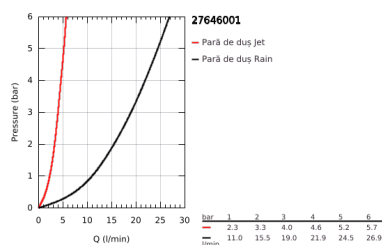

### DESCRIEREA PRODUSULUI

- Colour: cromat
- compus din:
  - pară de duș Tempesta 100 II (27 597)
  - bară de duș, 900 mm (27 524)
  - furtun de duș Relaxaflex de 1750 mm 1/2" x 1/2" (28 154)
- pulverizare perfectă cu tehnologia GROHE DreamSpray
- suprafață GROHE LongLife
- sistem anti-calcar GROHE SpeedClean
- Inner WaterGuide pentru o durabilitate crescută în utilizare
- protecție de silicon Shockproof ce previne deteriorarea cauzată de căderea dușului
- compatibil cu boilere